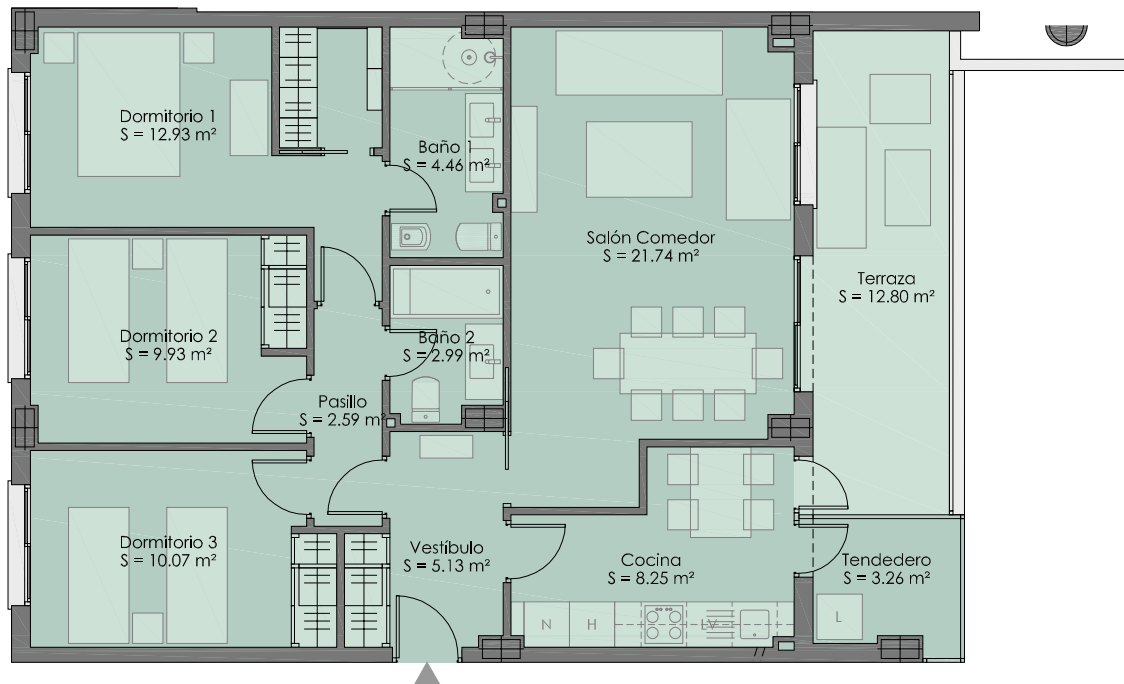

PARQUE GOYA residencial

Paseo de Goya 13 - MÓSTOLES

superficies TOTALES		m ²
construida		120,97
terrazza		12,80
útil		94,15

comercializa y gestiona

T27

3 habitaciones
vivienda tipo T27 portal 5 - de 1º A a 6º A