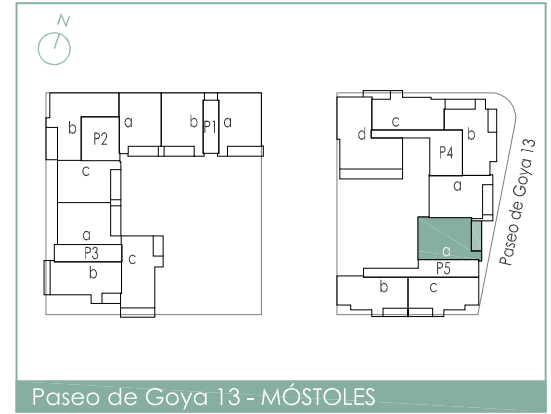

PARQUE GOYA residencial

Paseo de Goya 13 - MÓSTOLES

superficies TOTALES		m ²
construida		120,97
terrazza		12,80
útil		94,15

comercializa y gestiona

T27

3 habitaciones
vivienda tipo T27 portal 5 - de 1º A a 6º A