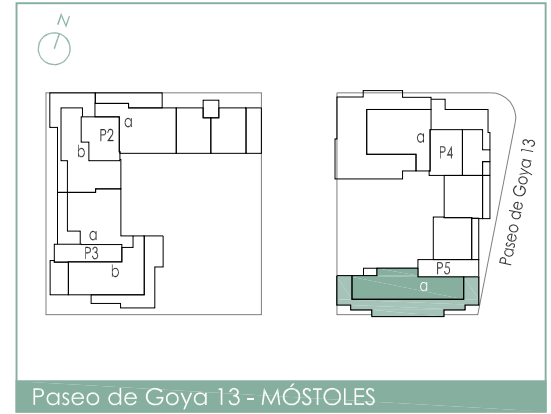

# PARQUE GOYA residencial

escala gráfica

Paseo de Goya 13 - MÓSTOLES

superficies TOTALES	m <sup>2</sup>
construida	138,84
terracea	98,99
útil	96,15

comercializa y gestiona

# T25

3 habitaciones  
vivienda tipo T25 portal 5 - ático A