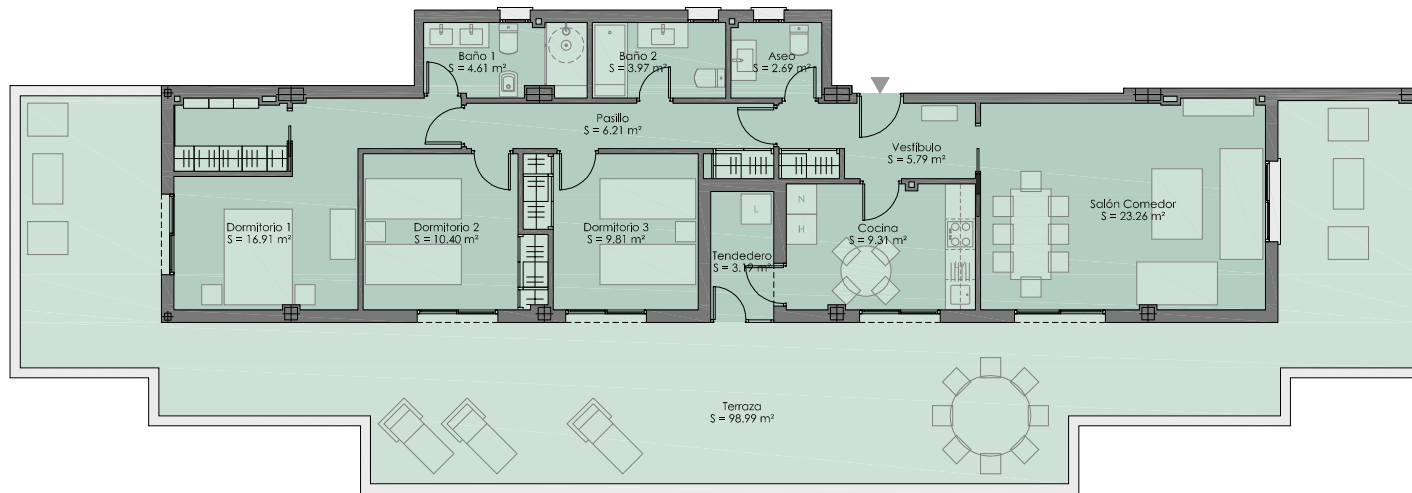

# PARQUE GOYA residencial

escala gráfica

Paseo de Goya 13 - MÓSTOLES

superficies TOTALES	m <sup>2</sup>
construida	138,84
terracea	98,99
útil	96,15

comercializa y gestiona

# T25

3 habitaciones  
vivienda tipo T25 portal 5 - ático A