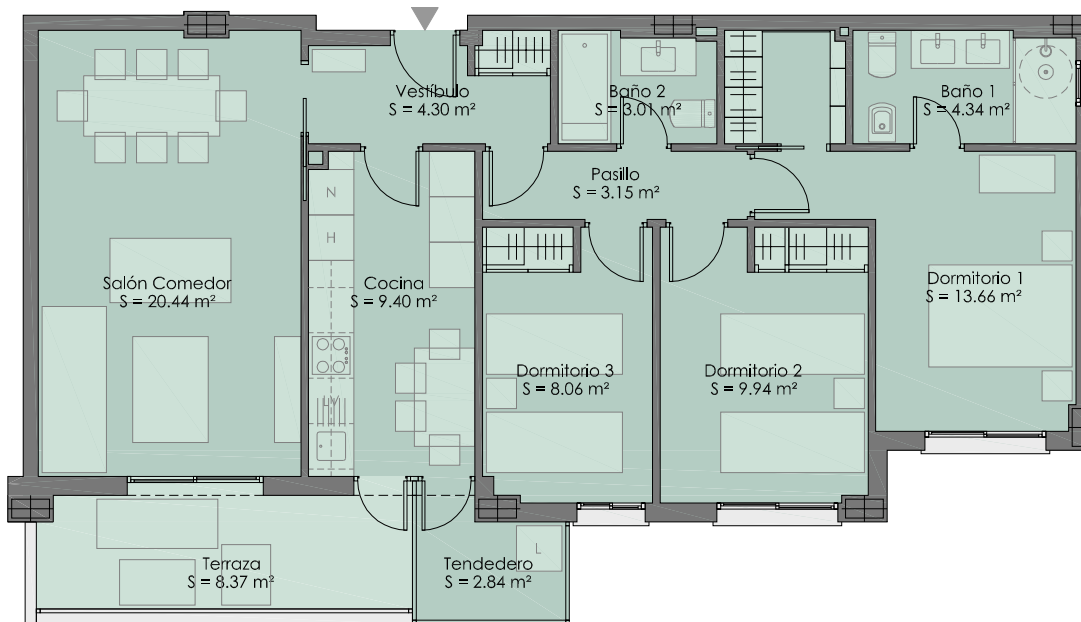

PARQUE GOYA residencial

escala gráfica

Paseo de Goya 13 - MÓSTOLES

superficies TOTALES	m ²
construida	120,16
terracea	8,37
útil	87,51

comercializa y gestiona

T24

3 habitaciones
vivienda tipo

T24 portal 5 - de 1º C a 7º C