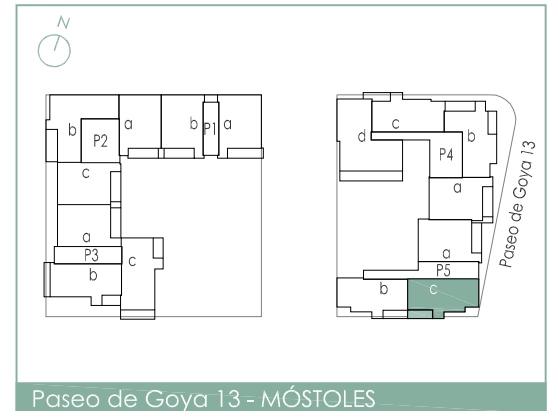

PARQUE GOYA residencial

escala gráfica

Paseo de Goya 13 - MÓSTOLES

superficies TOTALES	m ²
construida	120,16
terracea	8,37
útil	87,51

comercializa y gestiona

T24

3 habitaciones
vivienda tipo

T24 portal 5 - de 1º C a 7º C