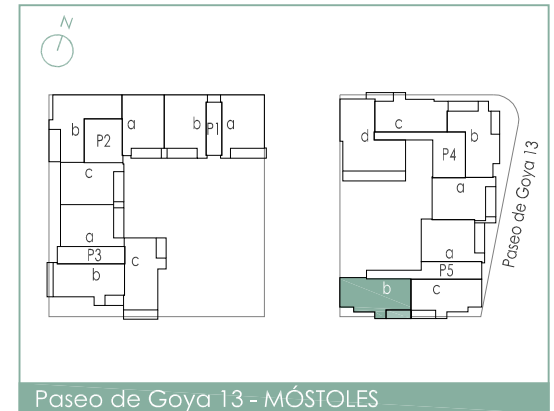

PARQUE GOYA residencial

escala gráfica

superficies TOTALES	m ²
construida	120,50
terrazza	8,37
útil	88,67

comercializa y gestiona

T23

3 habitaciones
vivienda tipo T23 portal 5 - de 1º B a 7º B