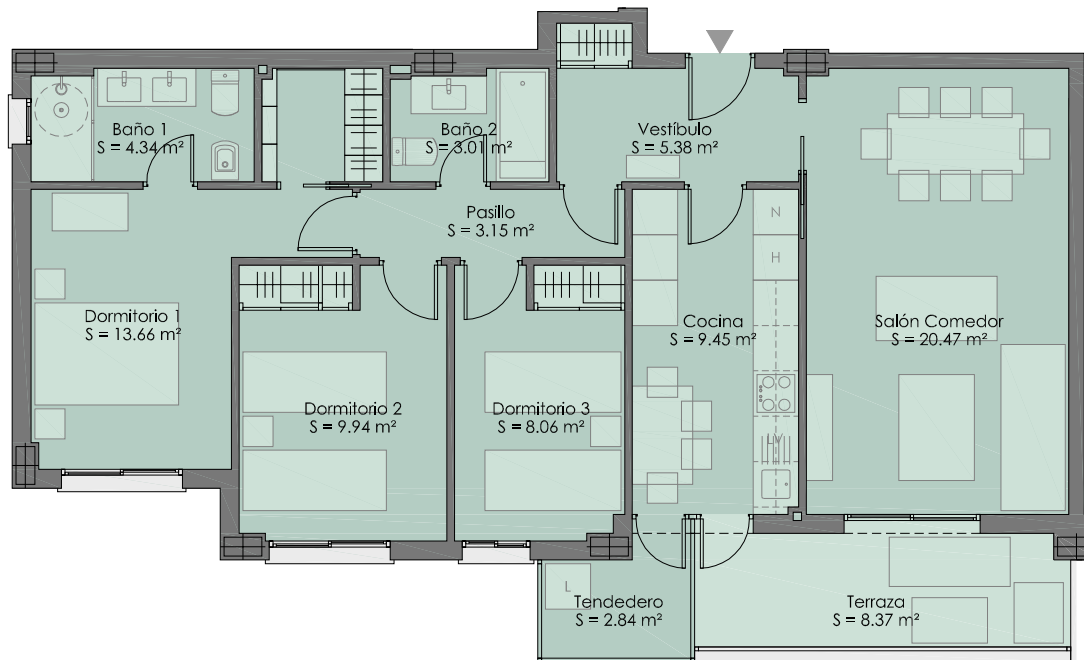

PARQUE GOYA residencial

escala gráfica

superficies TOTALES	m ²
construida	120,50
terrazza	8,37
útil	88,67

comercializa y gestiona

T23

3 habitaciones
vivienda tipo T23 portal 5 - de 1º B a 7º B