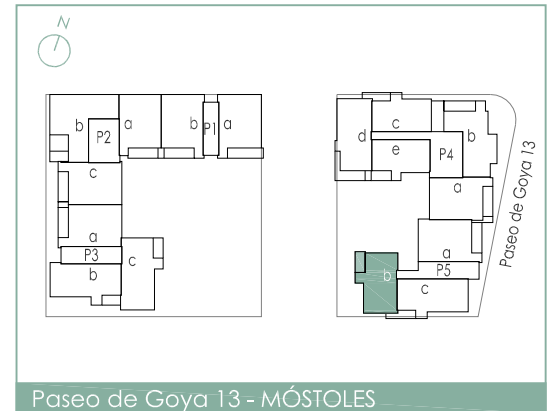

# PARQUE GOYA residencial

escala gráfica

superficies TOTALES	m <sup>2</sup>
construida	104,34
terrazza	8,00
útil	78,64

comercializa y gestiona

# D07

2 habitaciones  
vivienda tipo D07 portal 5 - de 2º B a 7º B