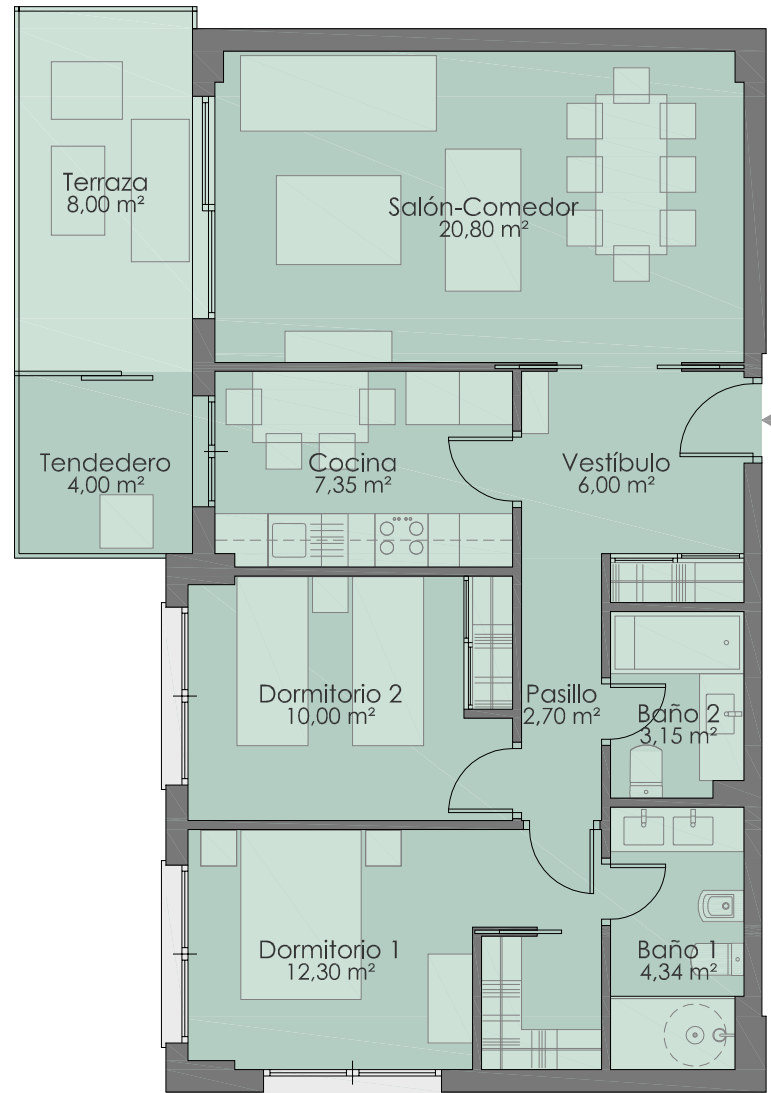

# PARQUE GOYA residencial

escala gráfica

superficies TOTALES	m <sup>2</sup>
construida	104,34
terrazza	8,00
útil	78,64

comercializa y gestiona

# D07

2 habitaciones  
vivienda tipo D07 portal 5 - de 2º B a 7º B