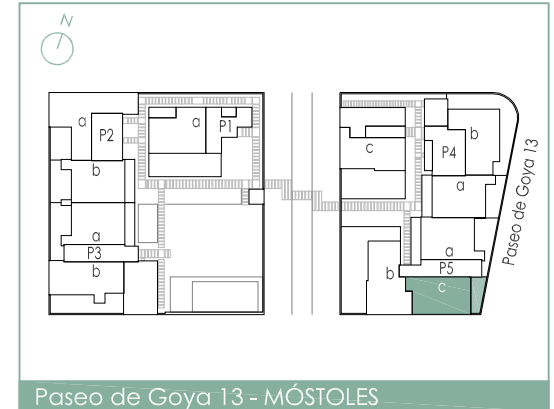

PARQUE  
**GOYA**  
residencial

escala gráfica

| superficies TOTALES |  | m <sup>2</sup> |
|---------------------|--|----------------|
| construida          |  | 103,54         |
| jardín              |  | 19,87          |
| útil                |  | 80,45          |

comercializa y gestiona

**D05**

2 habitaciones  
vivienda tipo

D05 portal 5 - bajo C