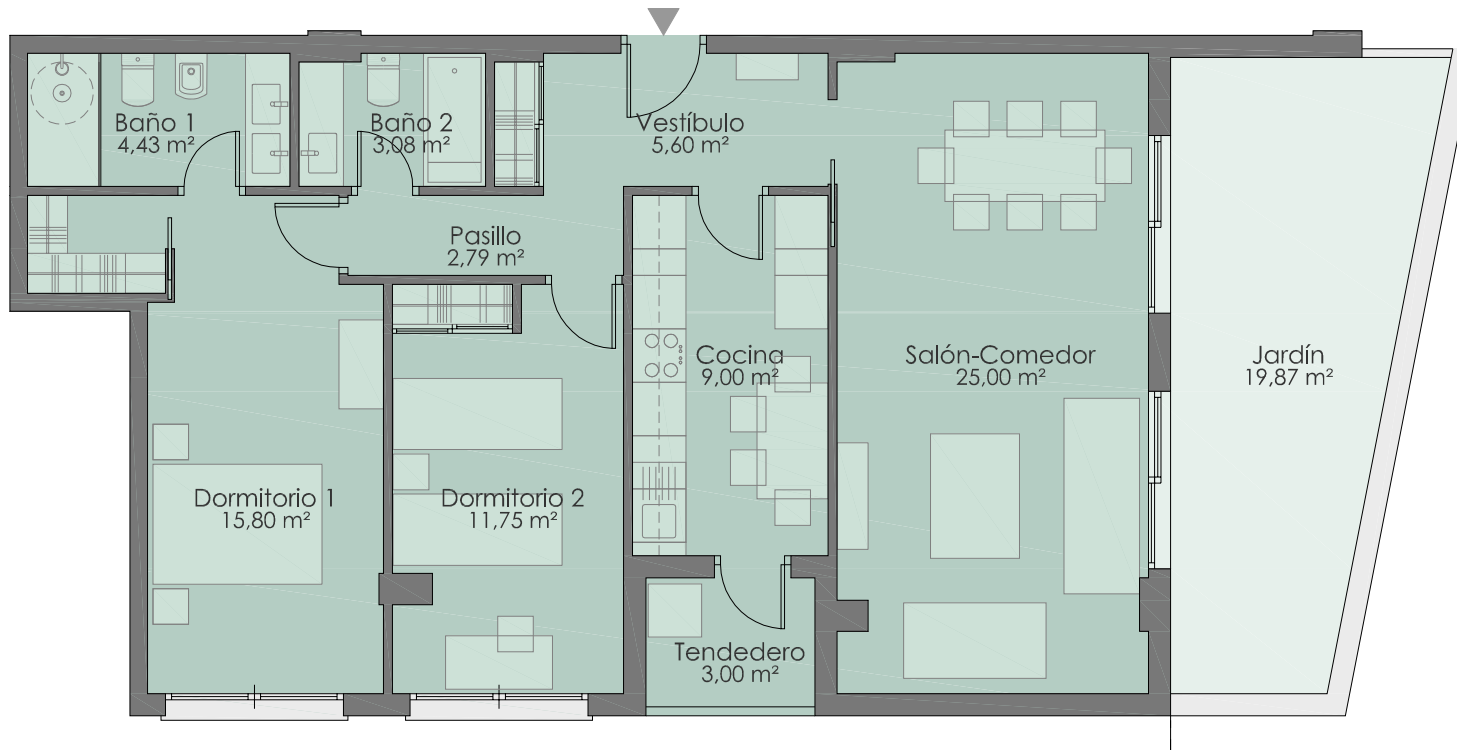

PARQUE  
**GOYA**  
residencial

escala gráfica

| superficies TOTALES |  | m <sup>2</sup> |
|---------------------|--|----------------|
| construida          |  | 103,54         |
| jardín              |  | 19,87          |
| útil                |  | 80,45          |

comercializa y gestiona

**D05**

2 habitaciones  
vivienda tipo

D05 portal 5 - bajo C