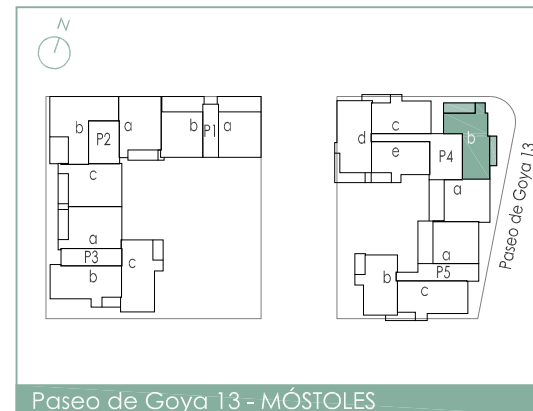

planta SÉPTIMA

planta ÁTICO

escala gráfica

PARQUE
GOYA
residencial

superficies TOTALES	m ²
construida	162,81
terracea	59,69
útil	110,01

comercializa y gestiona

Q07

4 habitaciones
vivienda tipo Q07 portal 4 - 7º B