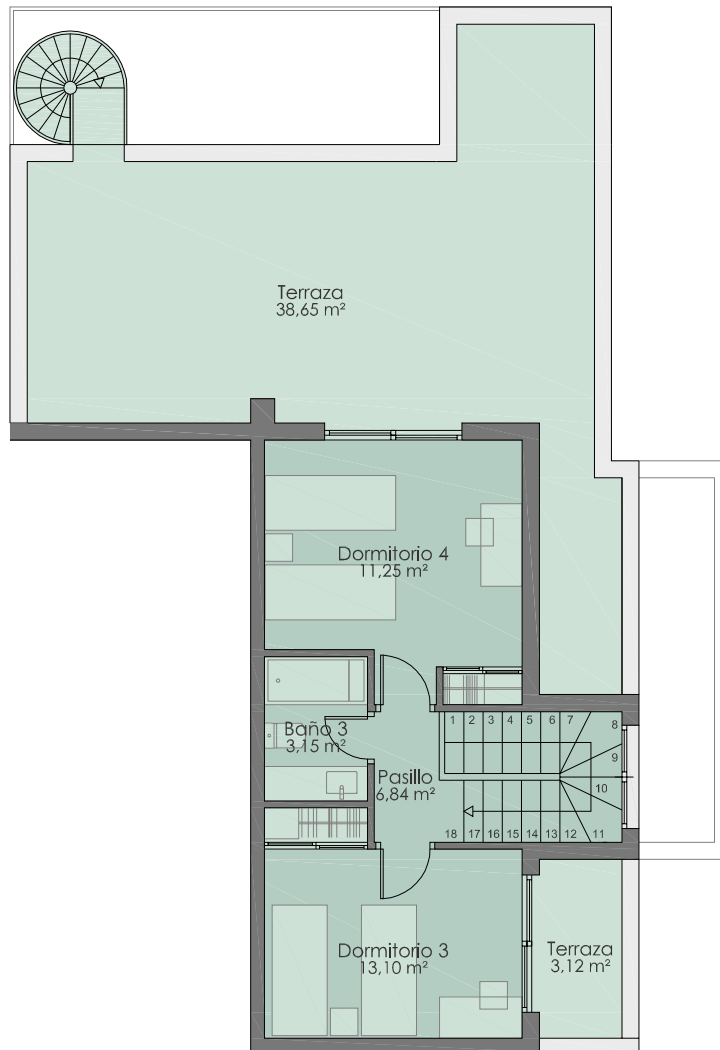

planta SÉPTIMA

planta ÁTICO

escala gráfica

PARQUE
GOYA
residencial

superficies TOTALES	m ²
construida	162,81
terracea	59,69
útil	110,01

comercializa y gestiona

Q07

4 habitaciones
vivienda tipo Q07 portal 4 - 7º B