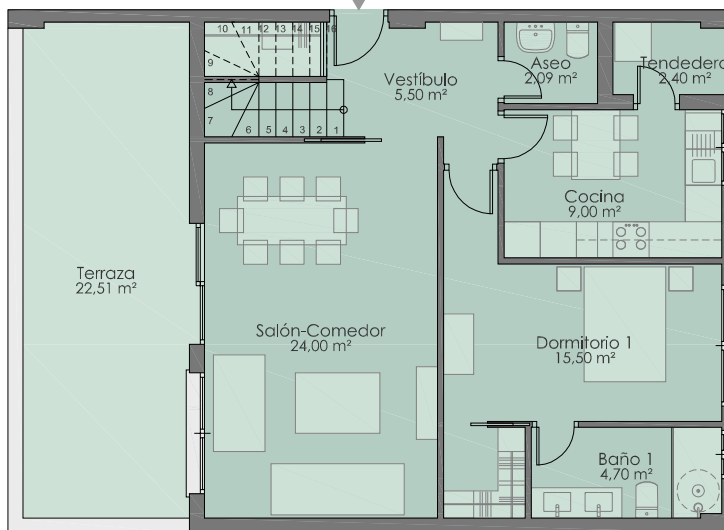

planta ÁTICO

planta SÉPTIMA

PARQUE
GOYA
 residencial

superficies TOTALES	m ²
construida	161,15
terrazza	32,29
útil	118,77

comercializa y gestiona

Q06

4 habitaciones
 vivienda tipo Q06 portal 4 - 7º A / portal 5 - 7º A