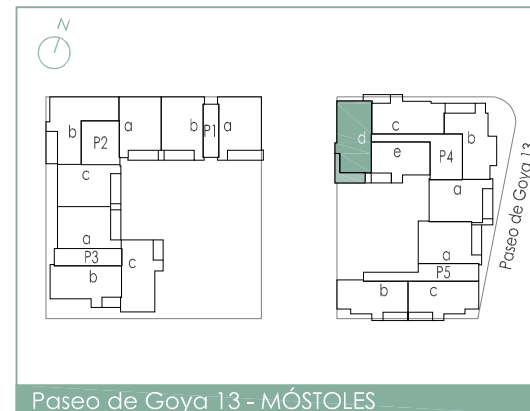

PARQUE
GOYA
residencial

superficies TOTALES		m ²
construida		123,82
terrazza		15,85
útil		99,21

comercializa y gestiona

NOZAR

T20

3 habitaciones
vivienda tipo T20 portal 4 - de 3º D a 7º D