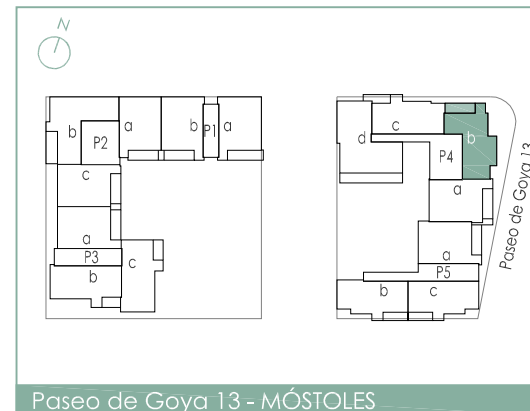

escala gráfica

PARQUE  
**GOYA**  
residencial

superficies TOTALES		m <sup>2</sup>
construida		125,36
terracea		12,10
útil		96,62

comercializa y gestiona

**T19**

3 habitaciones  
vivienda tipo T19 portal 4 - de 2º B a 6º B