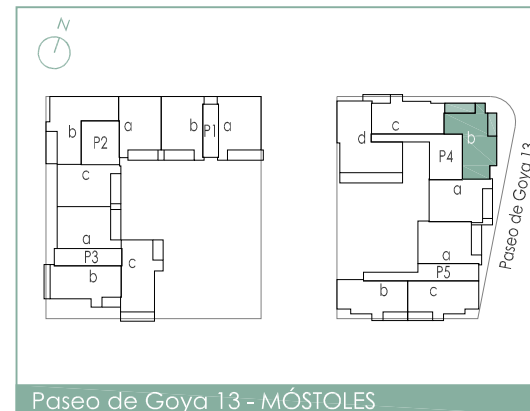

escala gráfica

PARQUE GOYA residencial

superficies TOTALES	m ²
construida	127,36
terrazza	19,43
útil	97,18

comercializa y gestiona

T18

3 habitaciones
vivienda tipo T18 portal 4 - 1º B