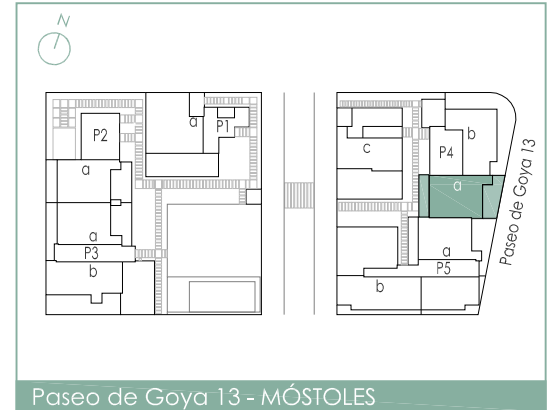

PARQUE
GOYA
residencial

escala gráfica

Paseo de Goya 13 - MÓSTOLES

superficies TOTALES	m ²
construida	123,27
terrace + jardín	43,06
útil	94,74

comercializa y gestiona

T16

3 habitaciones
vivienda tipo T16 portal 4 - bajo A