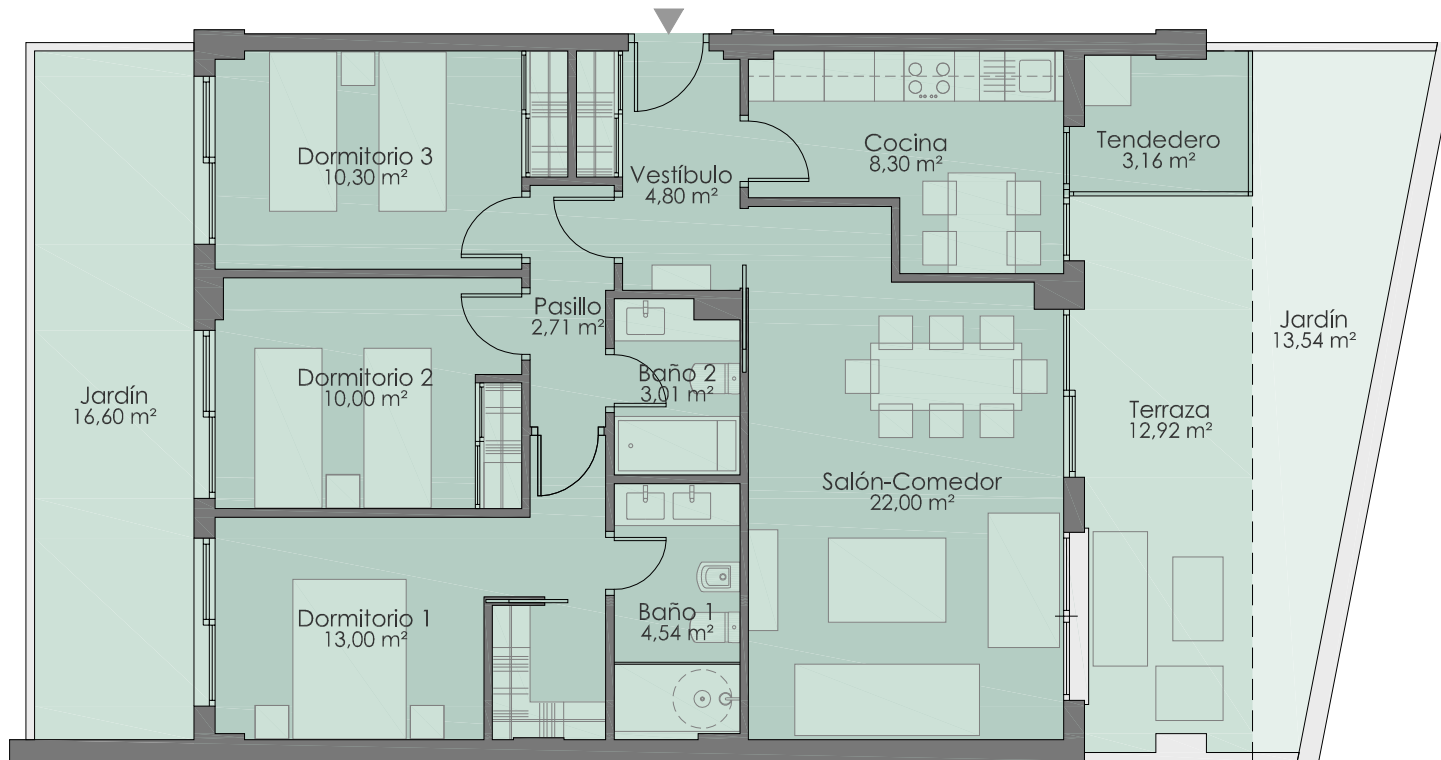

PARQUE
GOYA
residencial

escala gráfica

Paseo de Goya 13 - MÓSTOLES

superficies TOTALES	m ²
construida	123,27
terrace + jardín	43,06
útil	94,74

comercializa y gestiona

T16

3 habitaciones
vivienda tipo T16 portal 4 - bajo A