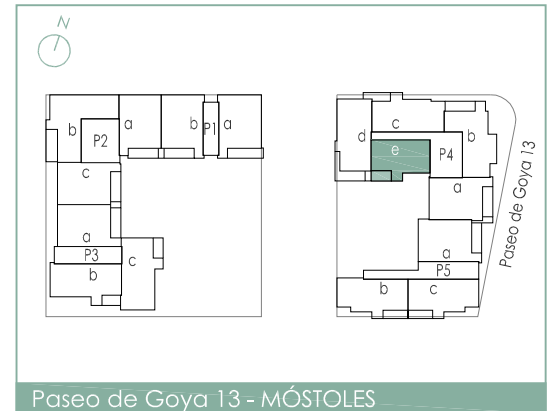

PARQUE GOYA residencial

escala gráfica

superficies TOTALES	m ²
construida	104,01
terracea	8,57
útil	77,22

comercializa y gestiona

D04

2 habitaciones
vivienda tipo D04 portal 4 - de 3º E a 7º E