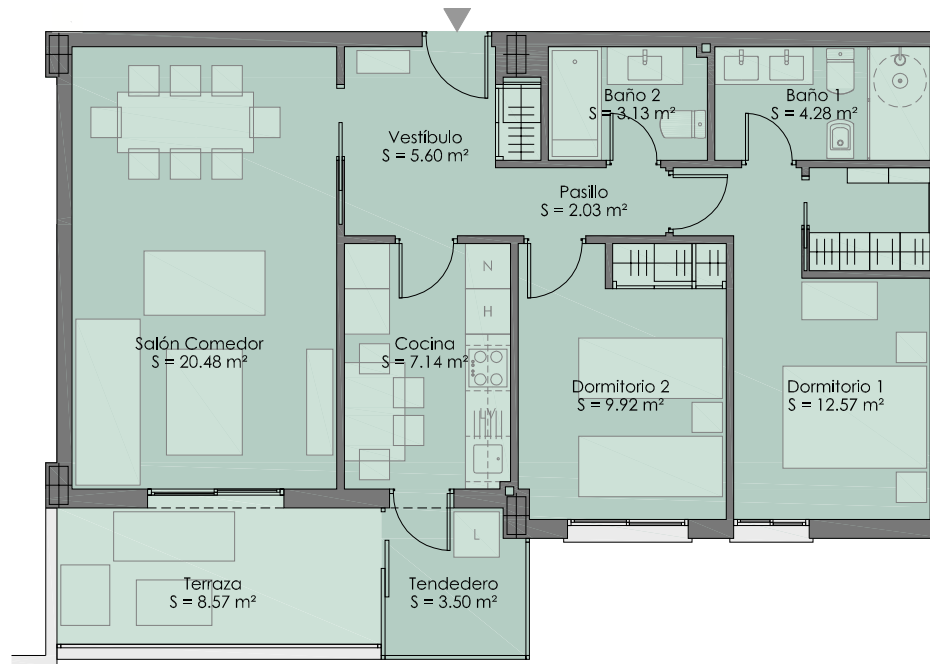

PARQUE GOYA residencial

escala gráfica

superficies TOTALES	m ²
construida	104,01
terracea	8,57
útil	77,22

comercializa y gestiona

D04

2 habitaciones
vivienda tipo D04 portal 4 - de 3º E a 7º E