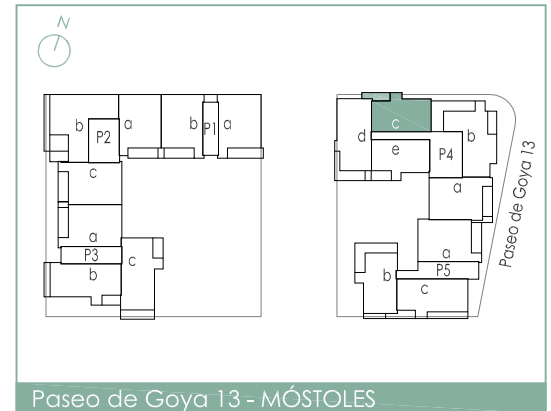

# PARQUE GOYA residencial

escala gráfica

Paseo de Goya 13 - MÓSTOLES

superficies TOTALES	m <sup>2</sup>
construida	105,32
terracea	8,00
útil	77,50

comercializa y gestiona

# D03

2 habitaciones  
vivienda tipo D03 portal 4 - de 1º C a 7º C