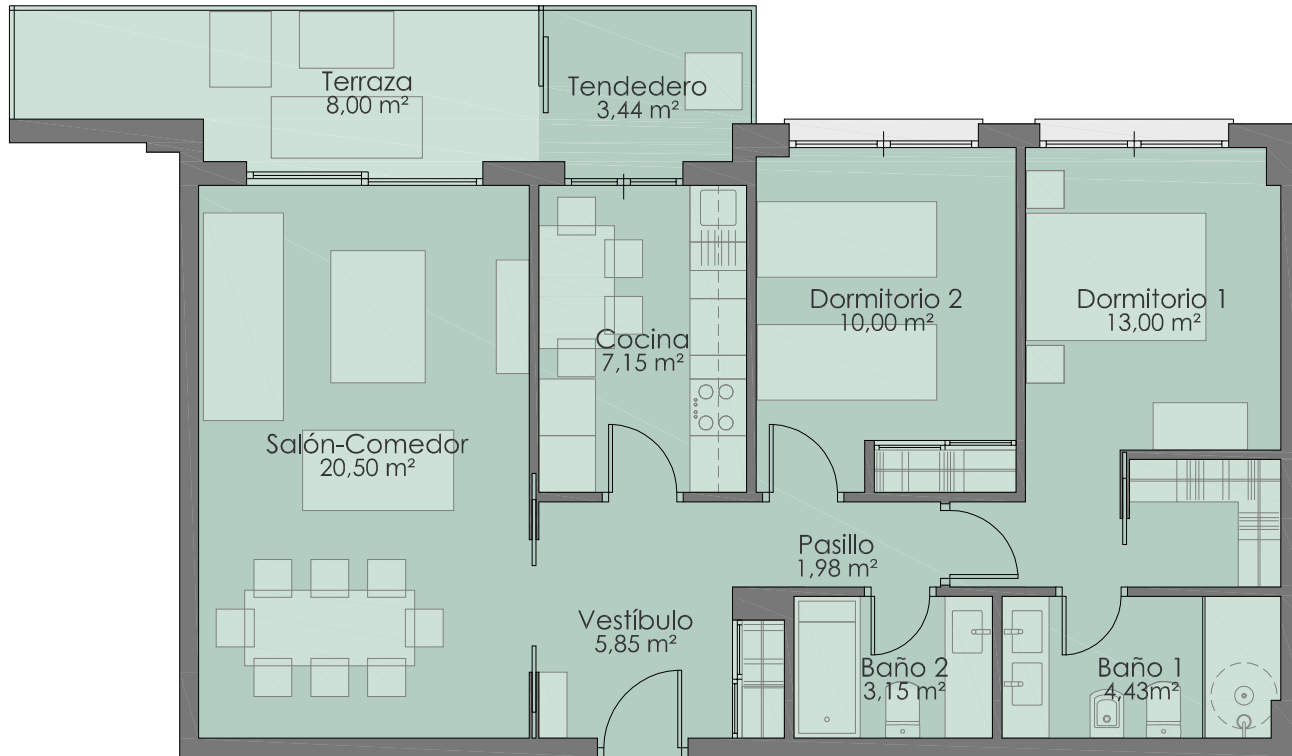

# PARQUE GOYA residencial

escala gráfica

Paseo de Goya 13 - MÓSTOLES

superficies TOTALES	m <sup>2</sup>
construida	105,32
terracea	8,00
útil	77,50

comercializa y gestiona

# D03

2 habitaciones  
vivienda tipo D03 portal 4 - de 1º C a 7º C