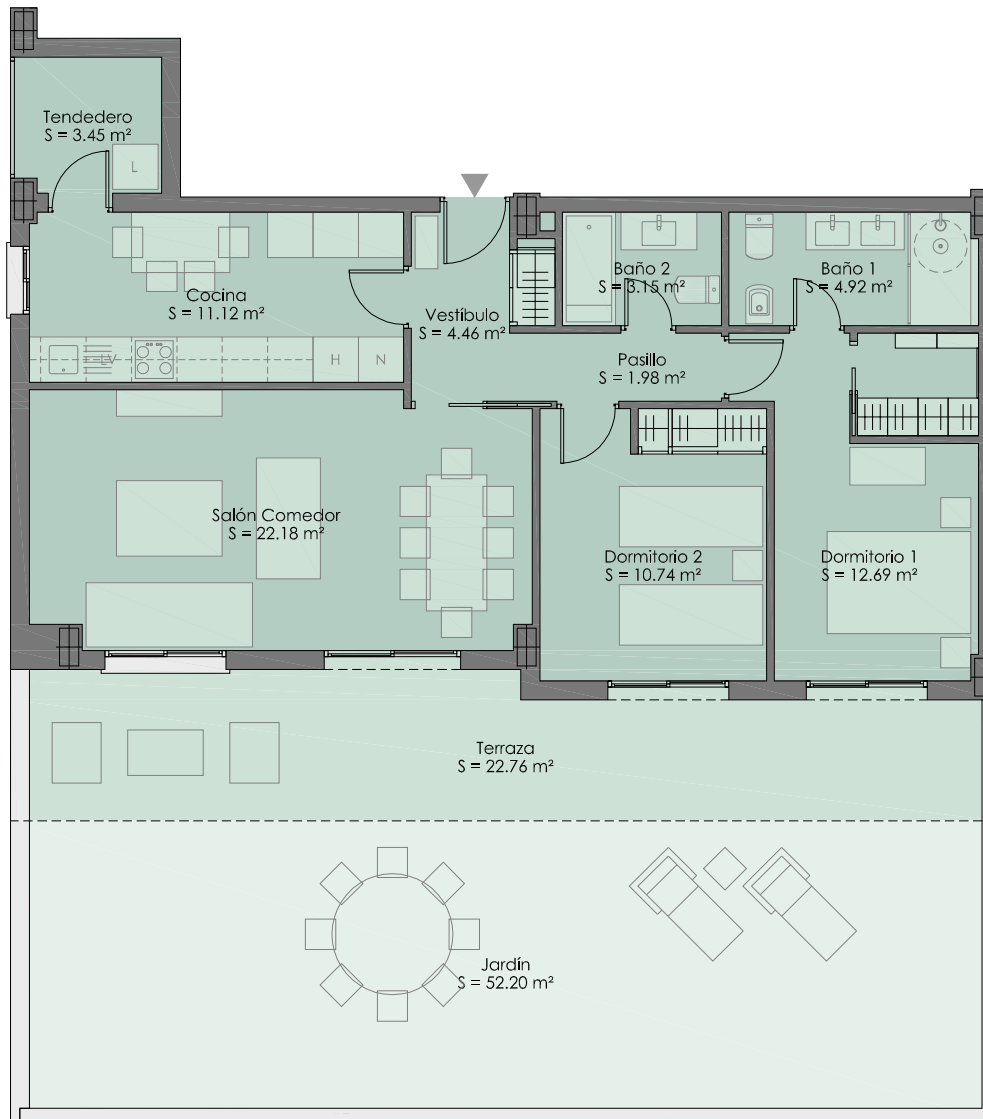

PARQUE
GOYA
residencial

escala gráfica

superficies TOTALES	m ²
construida	110,11
terrace - jardín	74,96
Útil	97,45

comercializa y gestiona

D02

2 habitaciones
vivienda tipo D02 portal 4 - bajo C