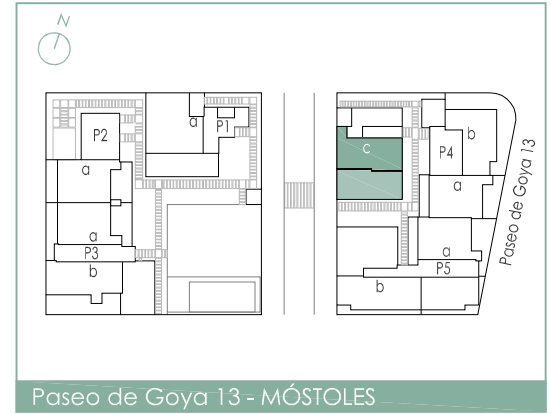

PARQUE
GOYA
residencial

escala gráfica

superficies TOTALES	m ²
construida	110,11
terrace - jardín	74,96
Útil	97,45

comercializa y gestiona

D02

2 habitaciones
vivienda tipo D02 portal 4 - bajo C