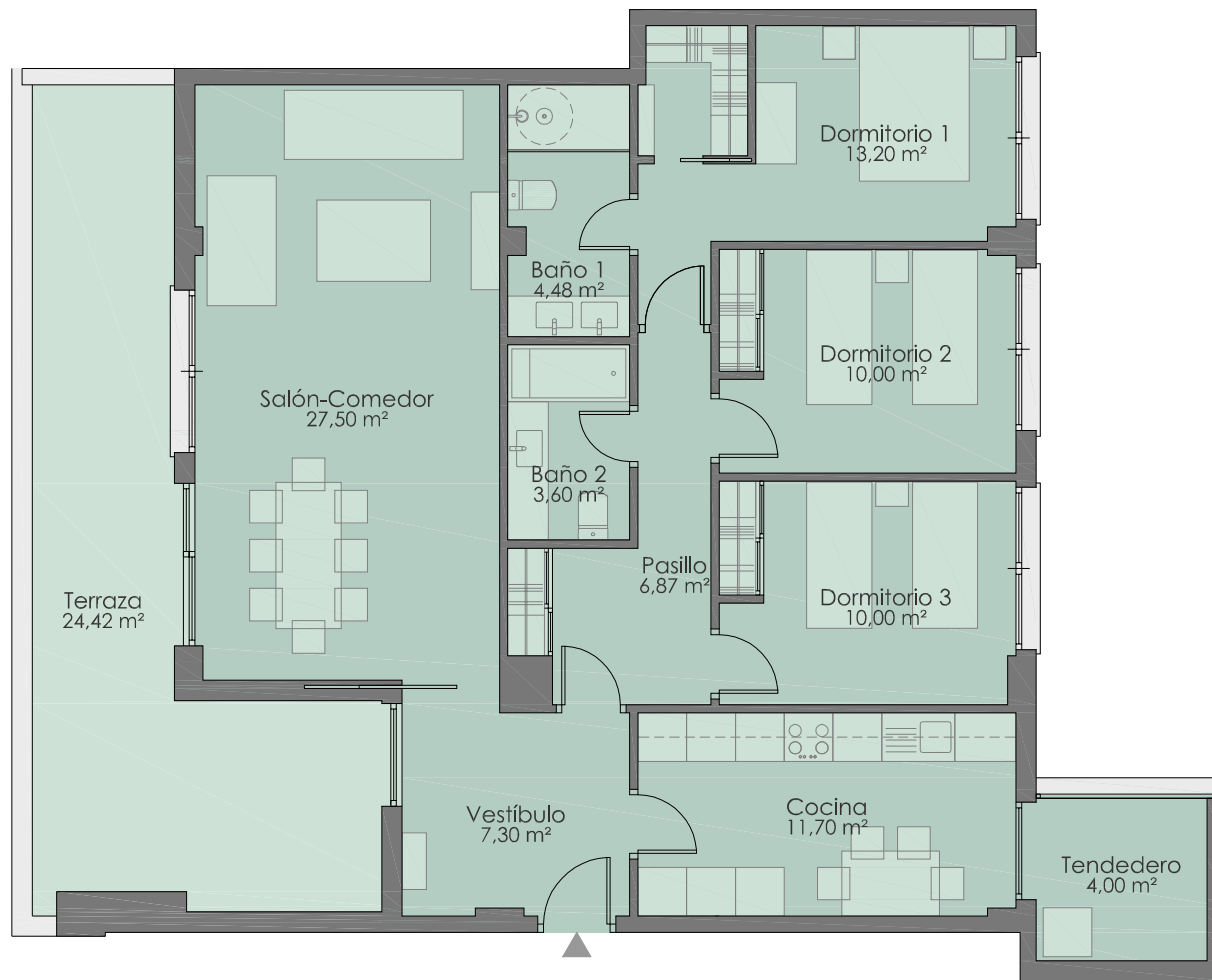

PARQUE
GOYA
residencial

escala gráfica

Paseo de Goya 13 - MÓSTOLES

superficies TOTALES	m ²
construida	134,05
terrazza	24,42
útil	98,65

comercializa y gestiona

T15

3 habitaciones
vivienda tipo T15 portal 3 - ático A