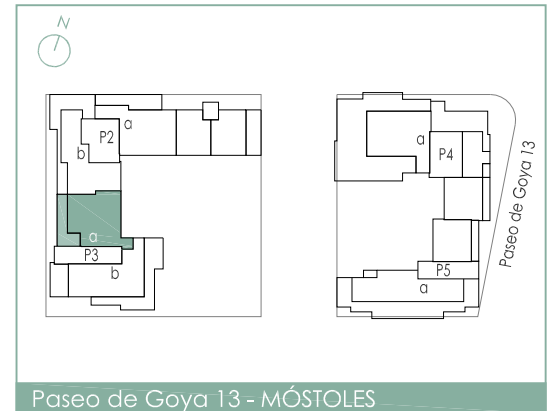

PARQUE
GOYA
residencial

escala gráfica

Paseo de Goya 13 - MÓSTOLES

superficies TOTALES	m ²
construida	134,05
terrazza	24,42
útil	98,65

comercializa y gestiona

T15

3 habitaciones
vivienda tipo T15 portal 3 - ático A