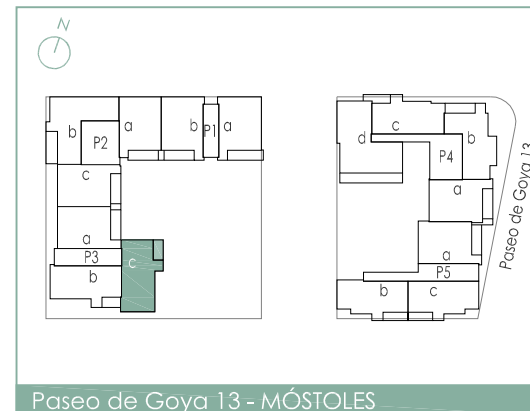

escala gráfica

PARQUE
GOYA
residencial

superficies TOTALES	m ²
construida	121,85
terracea	8,00
útil	91,66

comercializa y gestiona

NOZAR

T14

3 habitaciones
vivienda tipo T14 portal 3 - de 2º C a 7º C