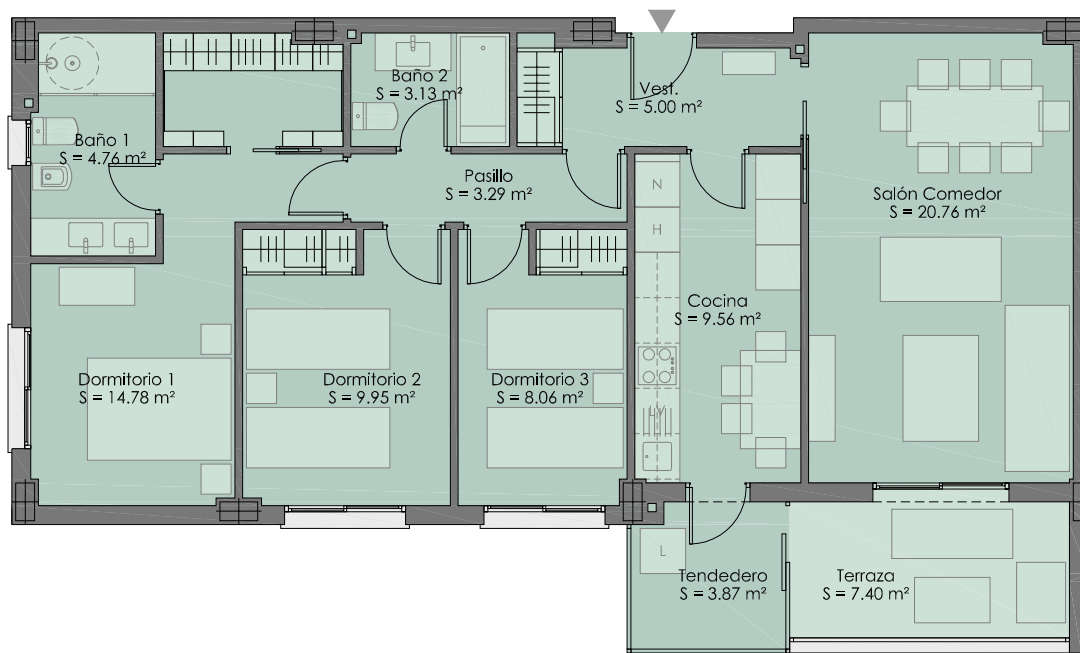

PARQUE GOYA residencial

escala gráfica

Paseo de Goya 13 - MÓSTOLES

superficies TOTALES	m ²
construida	120,00
terracea	7,40
útil	90,56

comercializa y gestiona

T13

3 habitaciones
vivienda tipo T13 portal 3 - de 2º B a 7º B