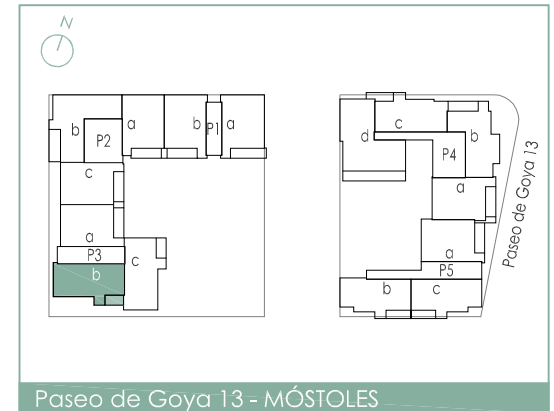

PARQUE GOYA residencial

escala gráfica

Paseo de Goya 13 - MÓSTOLES

superficies TOTALES	m ²
construida	120,00
terracea	7,40
útil	90,56

comercializa y gestiona

T13

3 habitaciones
vivienda tipo T13 portal 3 - de 2º B a 7º B