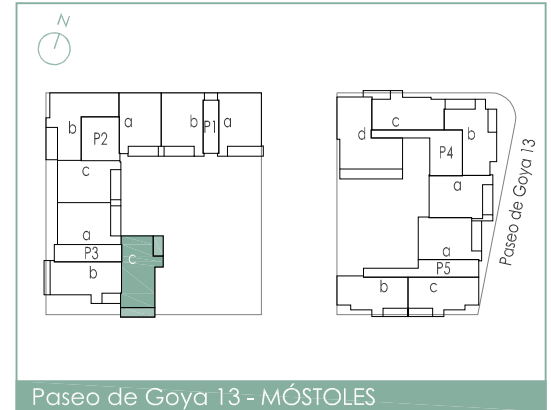

escala gráfica

PARQUE
GOYA
residencial

superficies TOTALES		m ²
construida		124,85
terracea		19,81
útil		91,66

comercializa y gestiona

T12

3 habitaciones
vivienda tipo T12 portal 3 - 1º C