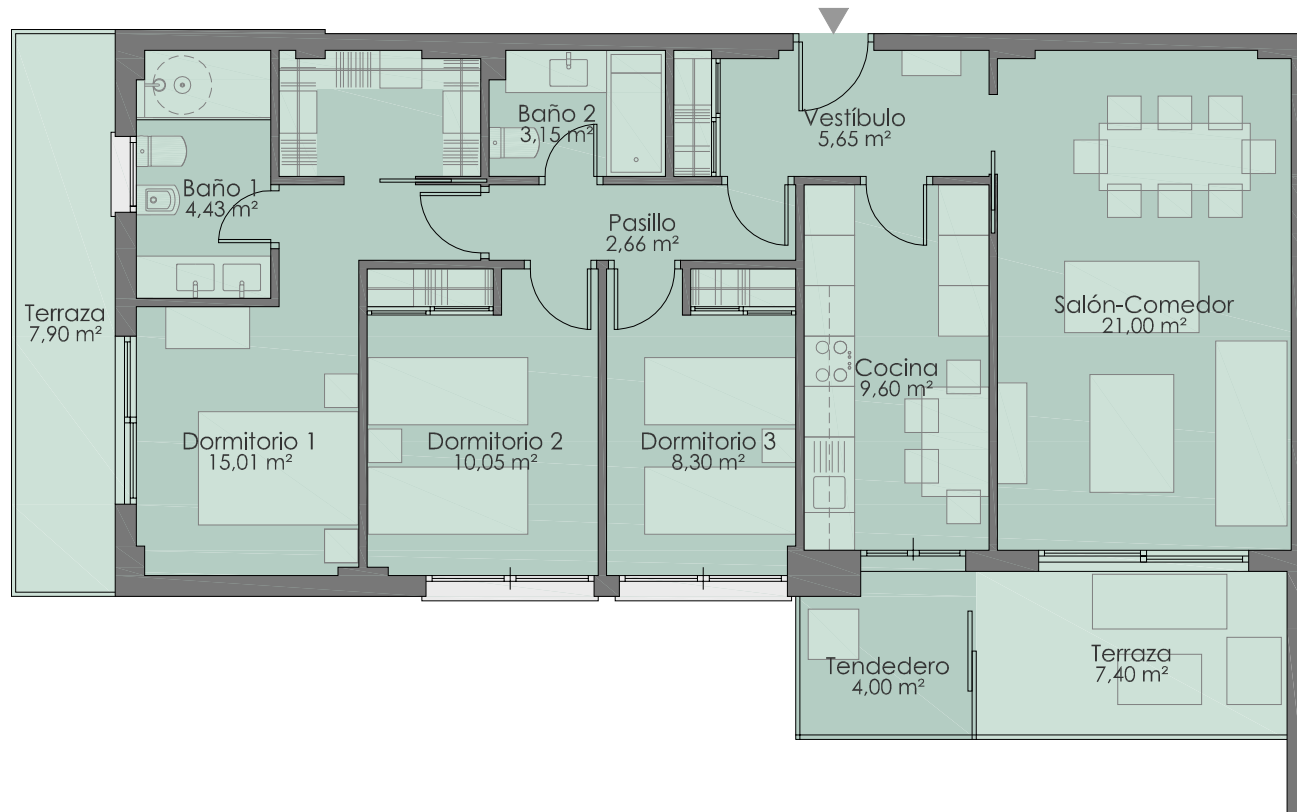

PARQUE
GOYA
residencial

escala gráfica

Paseo de Goya 13 - MÓSTOLES

superficies TOTALES	m ²
construida	122,00
terracea	15,30
útil	91,25

comercializa y gestiona

T11

3 habitaciones
vivienda tipo T11 portal 3 - 1º B