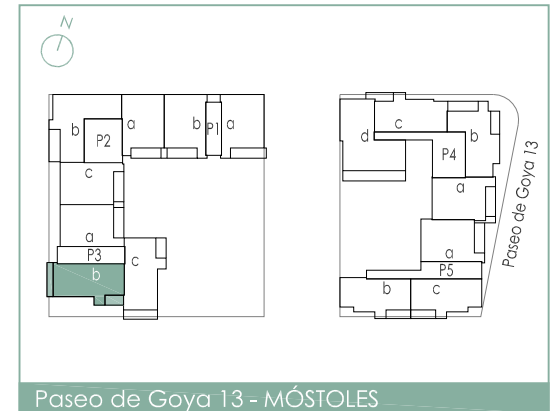

PARQUE
GOYA
residencial

escala gráfica

Paseo de Goya 13 - MÓSTOLES

superficies TOTALES	m ²
construida	122,00
terracea	15,30
útil	91,25

comercializa y gestiona

T11

3 habitaciones
vivienda tipo T11 portal 3 - 1º B