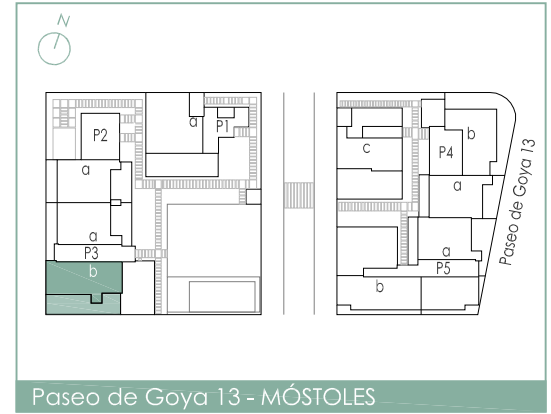

PARQUE
GOYA
residencial

superficies TOTALES	m ²
construida	126,57
terrazza - jardín	51,24
útil	97,03

comercializa y gestiona

escala gráfica

T09

3 habitaciones
vivienda tipo

T09 portal 3 - bajo B