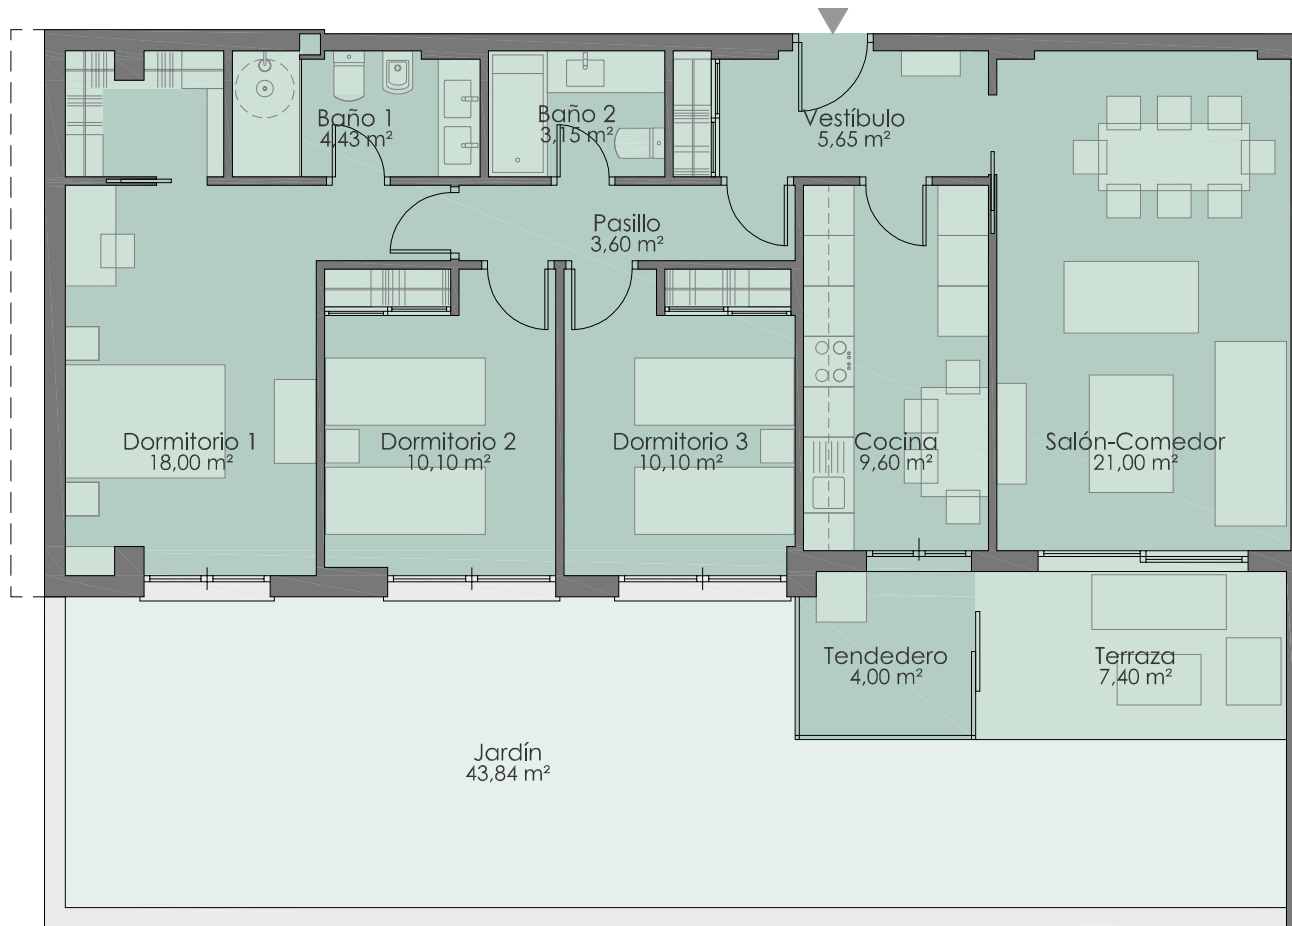

PARQUE
GOYA
residencial

superficies TOTALES	m ²
construida	126,57
terrazza - jardín	51,24
útil	97,03

comercializa y gestiona

escala gráfica

T09

3 habitaciones
vivienda tipo

T09 portal 3 - bajo B