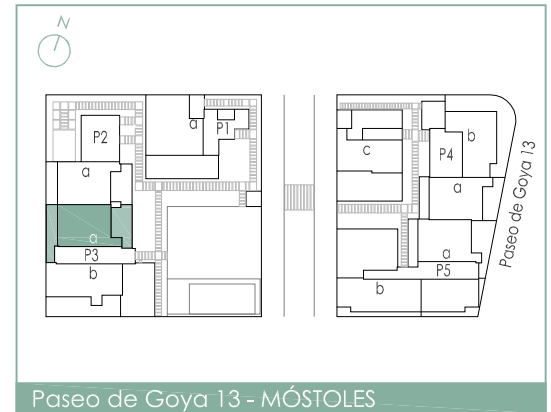

PARQUE GOYA residencial

superficies TOTALES	m ²
construida	130,26
terrazza - jardín	50,27
útil	96,53

comercializa y gestiona

escala gráfica

T08

3 habitaciones
vivienda tipo T08 portal 3 - bajo A