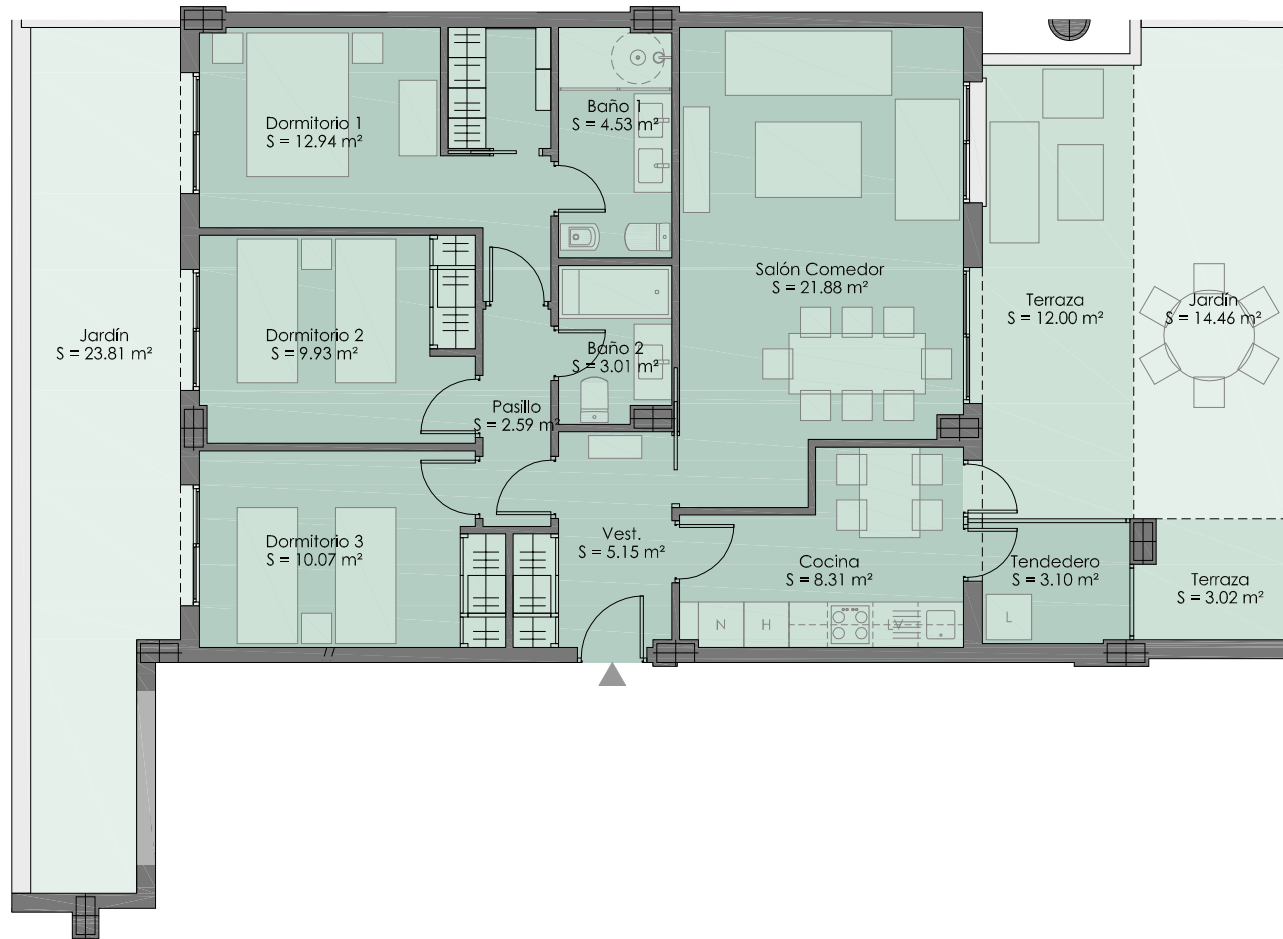

PARQUE GOYA residencial

superficies TOTALES	m ²
construida	130,26
terrazza - jardín	50,27
útil	96,53

comercializa y gestiona

escala gráfica

T08

3 habitaciones
vivienda tipo T08 portal 3 - bajo A