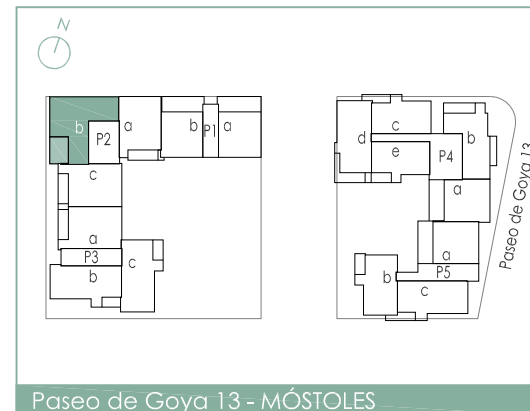

escala gráfica

PARQUE  
**GOYA**  
residencial

superficies TOTALES	m <sup>2</sup>
construida	146,59
terrazza	19,21
útil	109,17

comercializa y gestiona

**NOZAR**

**Q11**

4 habitaciones  
vivienda tipo Q11 portal 2 - 7º B