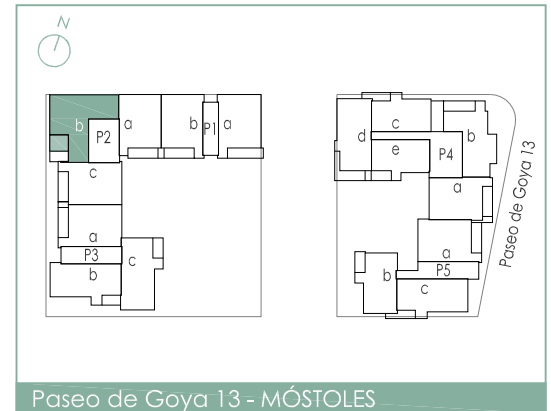

escala gráfica

# PARQUE GOYA residencial

superficies TOTALES	m <sup>2</sup>
construida	144,59
terrazza	11,60
útil	109,17

comercializa y gestiona

# Q05

4 habitaciones  
vivienda tipo Q05 portal 2 - 2º B, 4º B y 6º B