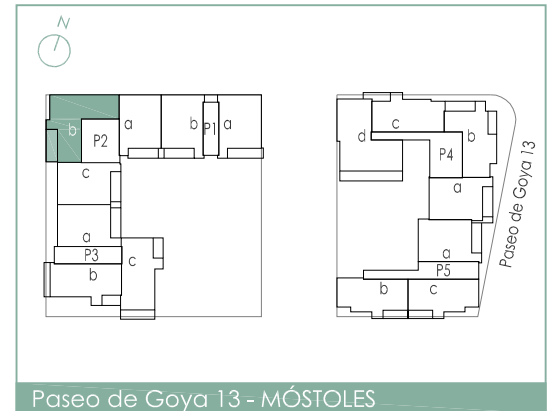

# PARQUE GOYA residencial

escala gráfica

superficies TOTALES	m <sup>2</sup>
construida	150,99
terrazza	14,28
útil	112,28

comercializa y gestiona

# Q04

4 habitaciones  
vivienda tipo Q04 portal 2 - de 1º B a 6º B