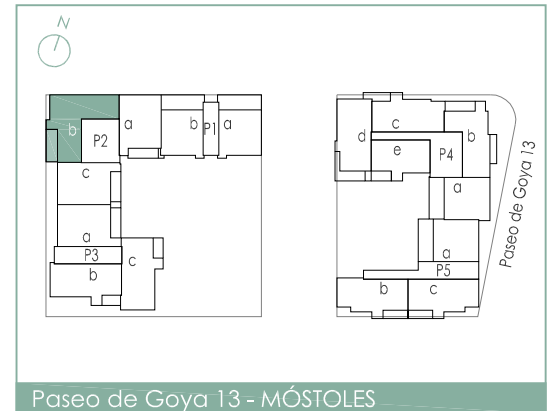

PARQUE GOYA residencial

escala gráfica

superficies TOTALES	m ²
construida	150,99
terrazza	14,28
útil	112,28

comercializa y gestiona

Q03

4 habitaciones
vivienda tipo Q03 portal 2 - 7º B