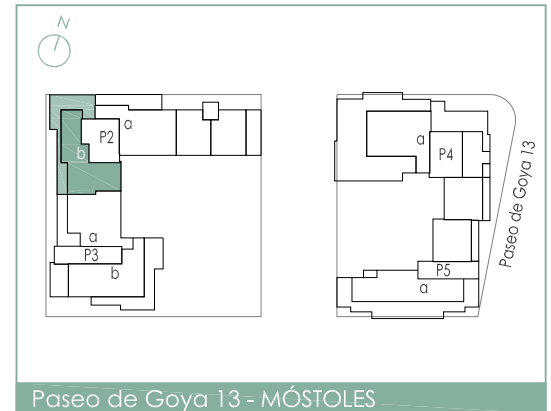

PARQUE
GOYA
residencial

superficies TOTALES	m ²
construida	134,66
terracea	49,70
útil	96,65

comercializa y gestiona

T07

3 habitaciones
vivienda tipo T07 portal 2 - ático B