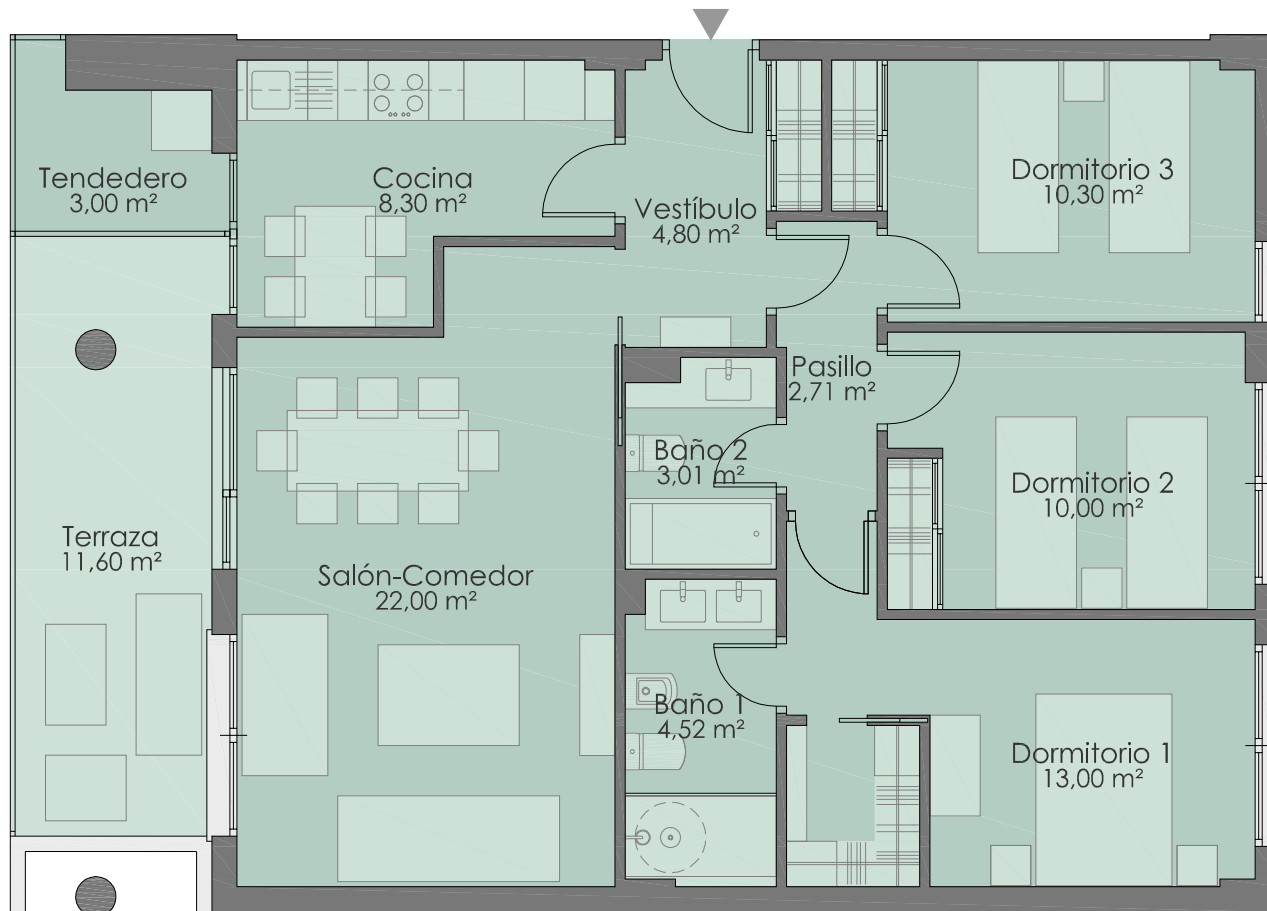

PARQUE
GOYA
residencial

escala gráfica

Paseo de Goya 13 - MÓSTOLES

superficies TOTALES	m ²
construida	121,06
terrazza	11,60
útil	93,24

comercializa y gestiona

T05

3 habitaciones
vivienda tipo

T05 portal 2 - de 1° C a 7° C / portal 3 - 1° A a 7° A