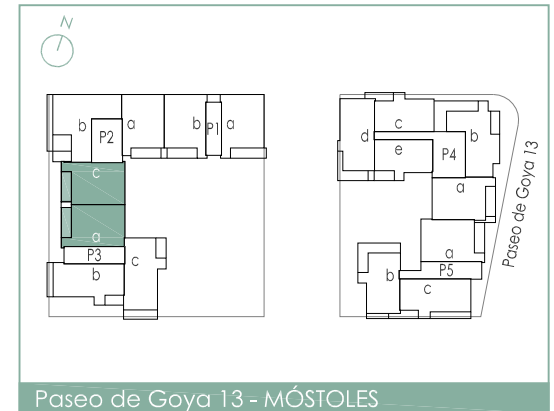

PARQUE
GOYA
residencial

escala gráfica

Paseo de Goya 13 - MÓSTOLES

superficies TOTALES	m ²
construida	121,06
terrazza	11,60
útil	93,24

comercializa y gestiona

T05

3 habitaciones
vivienda tipo

T05 portal 2 - de 1° C a 7° C / portal 3 - 1° A a 7° A