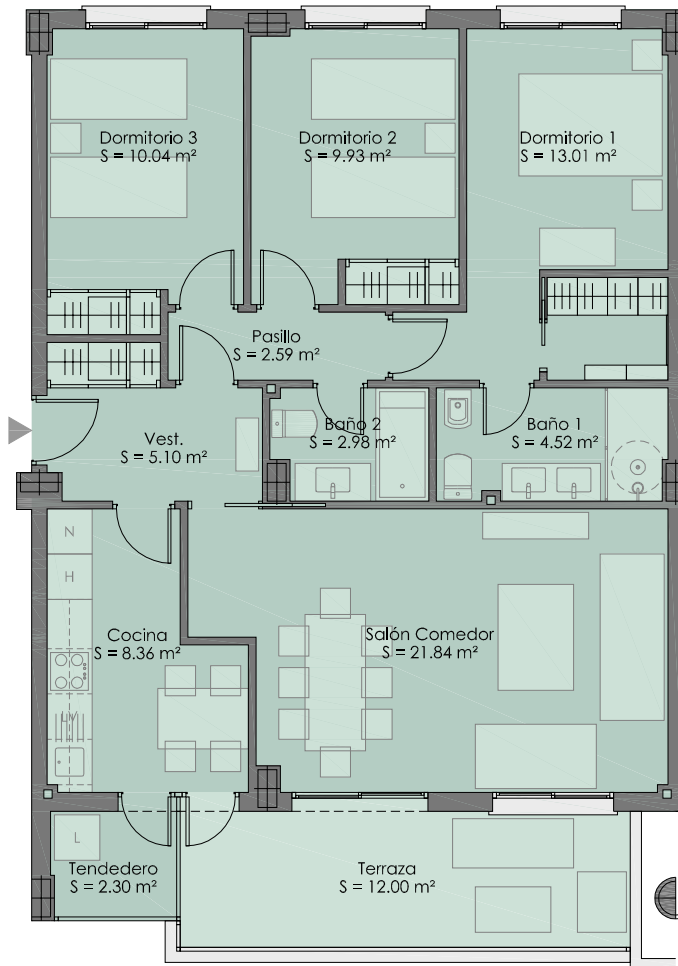

# PARQUE GOYA residencial

escala gráfica

Paseo de Goya 13 - MÓSTOLES

superficies TOTALES		m <sup>2</sup>
construida		119,98
terracea		12,00
útil		92,67

comercializa y gestiona

# T04

3 habitaciones  
vivienda tipo T04 portal 2 - de 1º A a 7º A