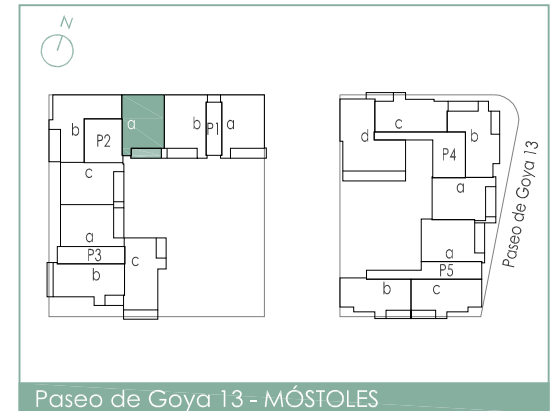

# PARQUE GOYA residencial

escala gráfica

Paseo de Goya 13 - MÓSTOLES

superficies TOTALES		m <sup>2</sup>
construida		119,98
terracea		12,00
útil		92,67

comercializa y gestiona

# T04

3 habitaciones  
vivienda tipo T04 portal 2 - de 1º A a 7º A