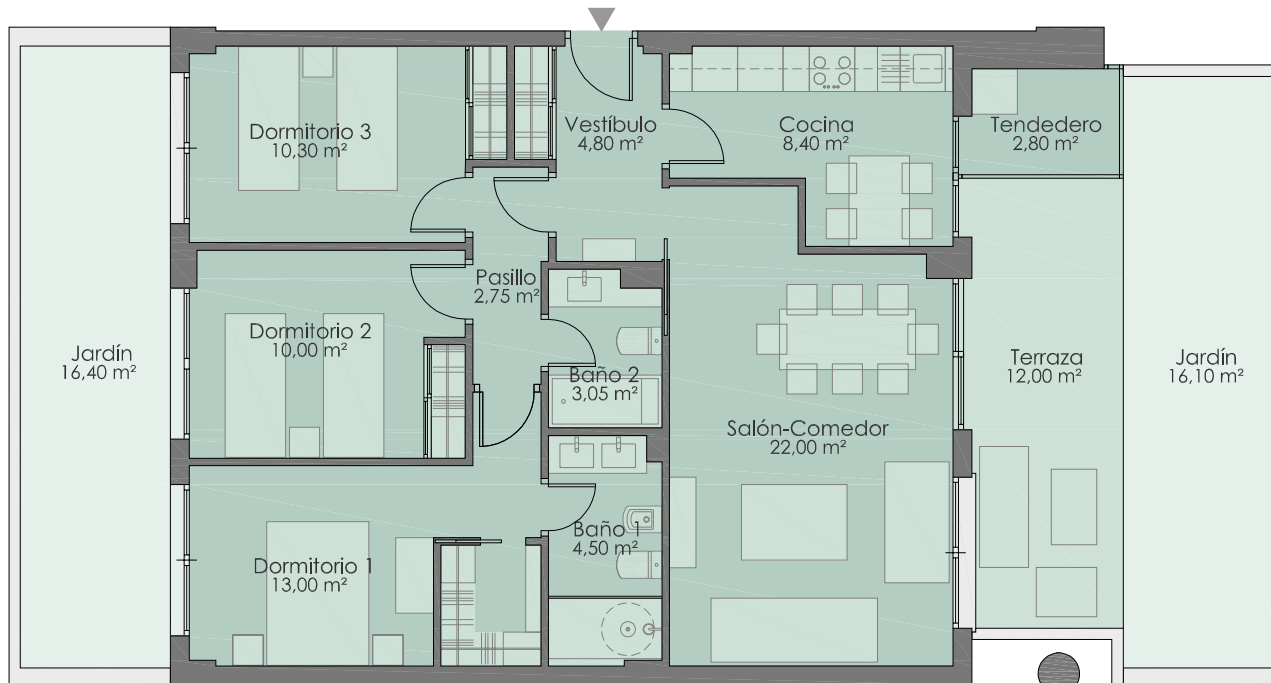

PARQUE GOYA residencial

escala gráfica

Paseo de Goya 13 - MÓSTOLES

superficies TOTALES	m ²
construida	125,56
terrazza - jardín	44,50
útil	93,60

comercializa y gestiona

T03

3 habitaciones
vivienda tipo T03 portal 2 - bajo A