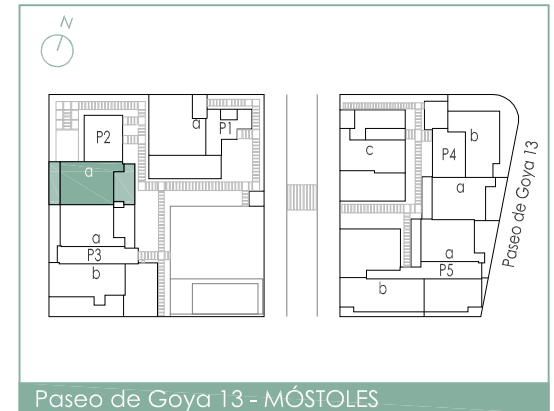

PARQUE GOYA residencial

escala gráfica

Paseo de Goya 13 - MÓSTOLES

superficies TOTALES	m ²
construida	125,56
terrazza - jardín	44,50
útil	93,60

comercializa y gestiona

T03

3 habitaciones
vivienda tipo T03 portal 2 - bajo A