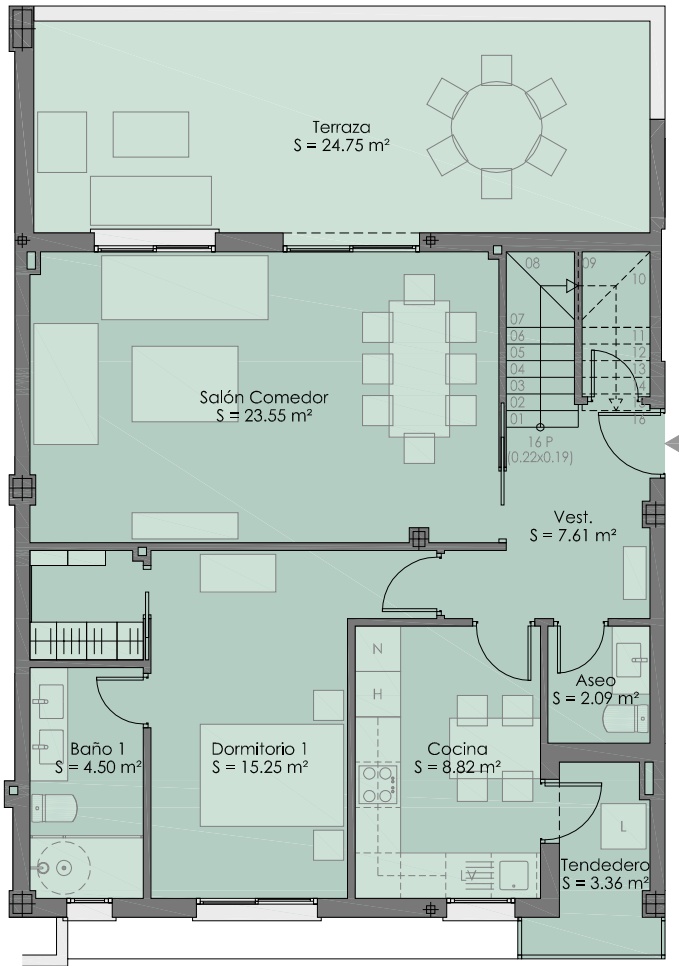

PARQUE  
**GOYA**  
residencial

superficies TOTALES	m <sup>2</sup>
construida	158,05
terracea	24,75
útil	116,51

planta SÉPTIMA

planta ÁTICO

escala gráfica

**Q02**

4 habitaciones  
vivienda tipo Q02 portal 1 - 7º B