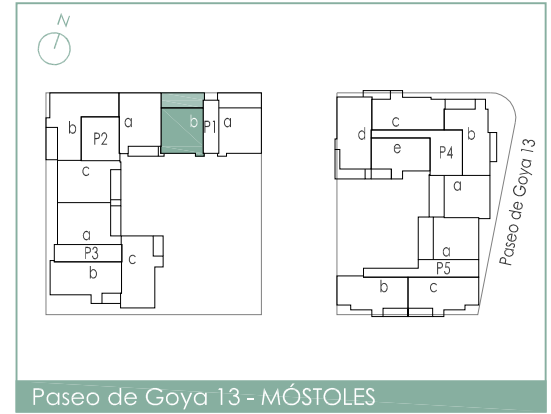

PARQUE  
**GOYA**  
residencial

superficies TOTALES	m <sup>2</sup>
construida	158,05
terracea	24,75
útil	116,51

planta SÉPTIMA

planta ÁTICO

escala gráfica

**Q02**

4 habitaciones  
vivienda tipo Q02 portal 1 - 7º B