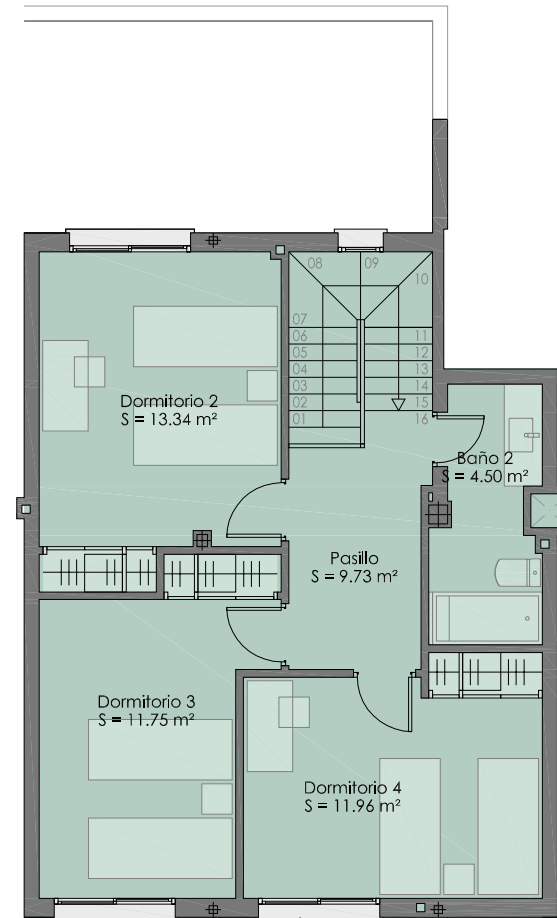

PARQUE  
**GOYA**  
residencial

superficies TOTALES	m <sup>2</sup>
construida	158,05
terracea	24,75
útil	116,51

planta SÉPTIMA

planta ÁTICO

escala gráfica

**Q02**

4 habitaciones  
vivienda tipo Q02 portal 1 - 7º B