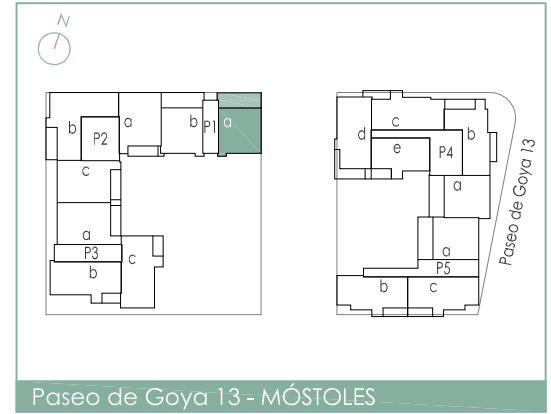

PARQUE
GOYA
residencial

planta SÉPTIMA

planta ÁTICO

escala gráfica

superficies TOTALES	m ²
construida	159,66
terracea	46,05
útil	114,92

comercializa y gestiona

Q01

4 habitaciones
vivienda tipo Q01 portal 1 - 7º A