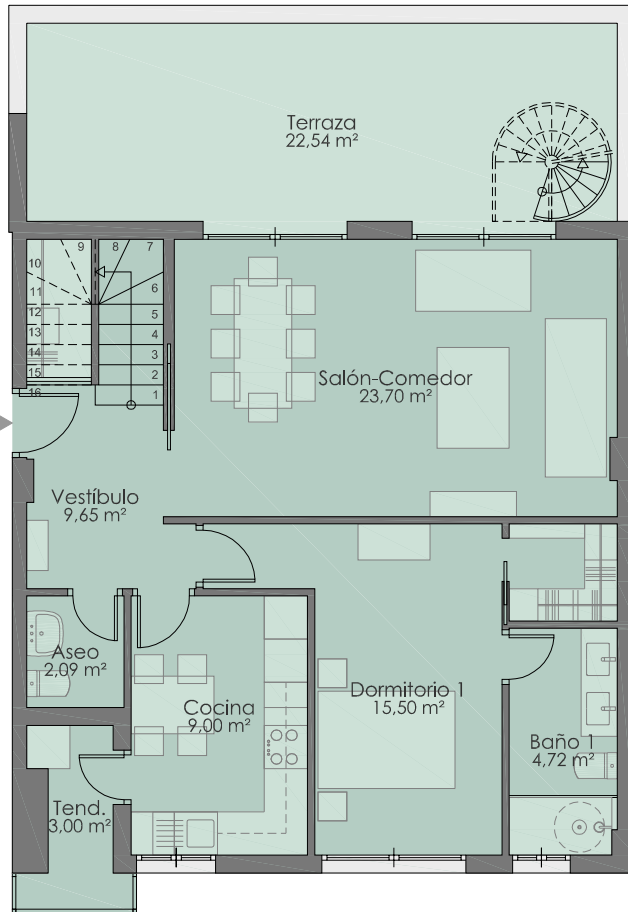

PARQUE
GOYA
residencial

planta SÉPTIMA

planta ÁTICO

escala gráfica

superficies TOTALES	m ²
construida	159,66
terracea	46,05
útil	114,92

comercializa y gestiona

Q01

4 habitaciones
vivienda tipo Q01 portal 1 - 7º A