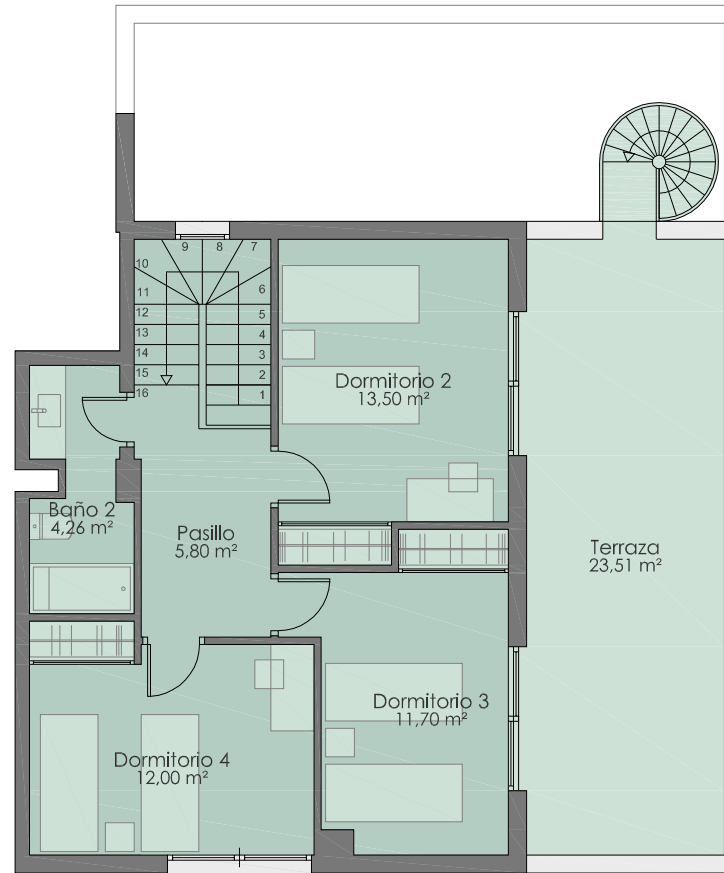

PARQUE
GOYA
residencial

planta SÉPTIMA

planta ÁTICO

escala gráfica

superficies TOTALES	m ²
construida	159,66
terracea	46,05
útil	114,92

comercializa y gestiona

Q01

4 habitaciones
vivienda tipo Q01 portal 1 - 7º A