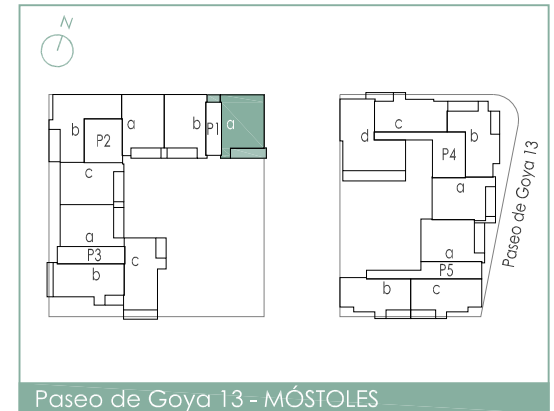

escala gráfica

PARQUE
GOYA
residencial

superficies TOTALES	m ²
construida	123,32
terracea	17,52
útil	95,59

comercializa y gestiona

T26

3 habitaciones
vivienda tipo T26 portal 1 - 1º A