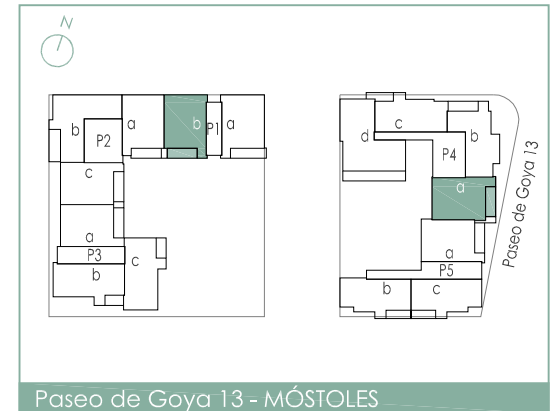

PARQUE GOYA residencial

escala gráfica

Paseo de Goya 13 - MÓSTOLES

superficies TOTALES		m ²
construida		120,97
terracea		11,90
útil		93,43

comercializa y gestiona

T02

3 habitaciones
vivienda tipo

T02 portal 1 - de 1º B a 6º B / portal 4 - de 1º A a 6º A