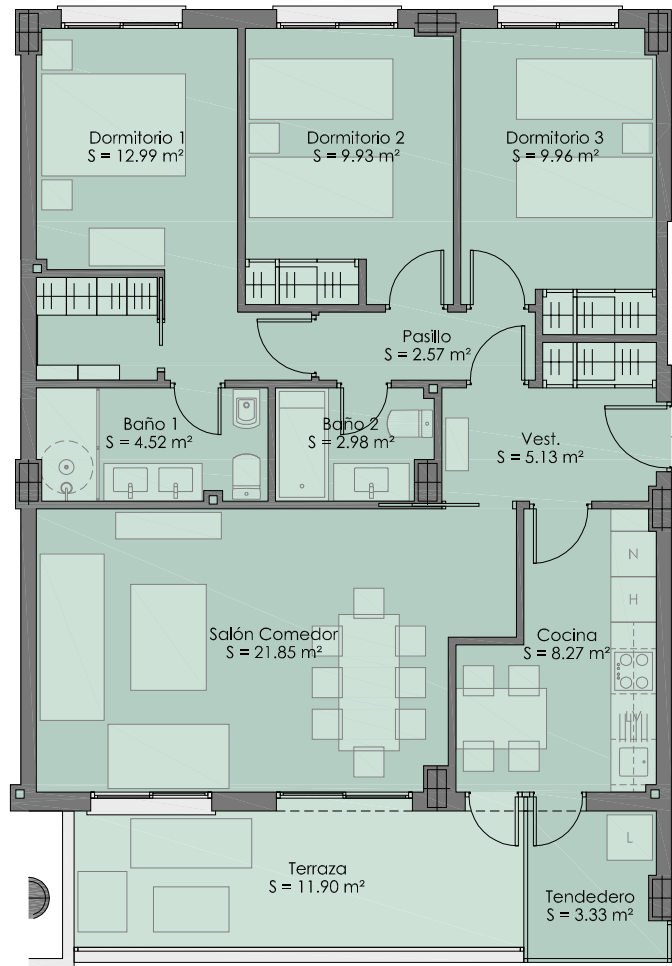

PARQUE GOYA residencial

escala gráfica

Paseo de Goya 13 - MÓSTOLES

superficies TOTALES		m ²
construida		120,97
terracea		11,90
útil		93,43

comercializa y gestiona

T02

3 habitaciones
vivienda tipo

T02 portal 1 - de 1º B a 6º B / portal 4 - de 1º A a 6º A