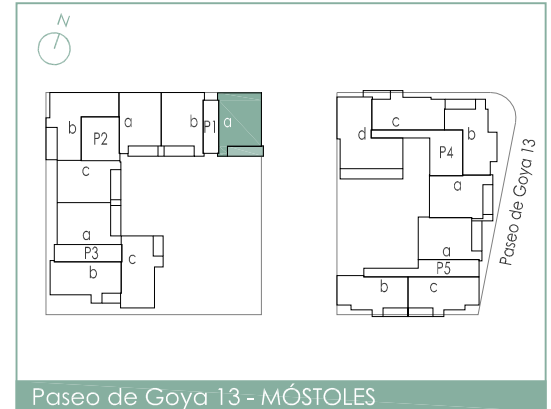

PARQUE GOYA residencial

escala gráfica

superficies TOTALES		m ²
construida		121,82
terrazza		13,75
útil		95,59

comercializa y gestiona

T01

3 habitaciones
vivienda tipo T01 portal 1 - de 2º A a 6º A