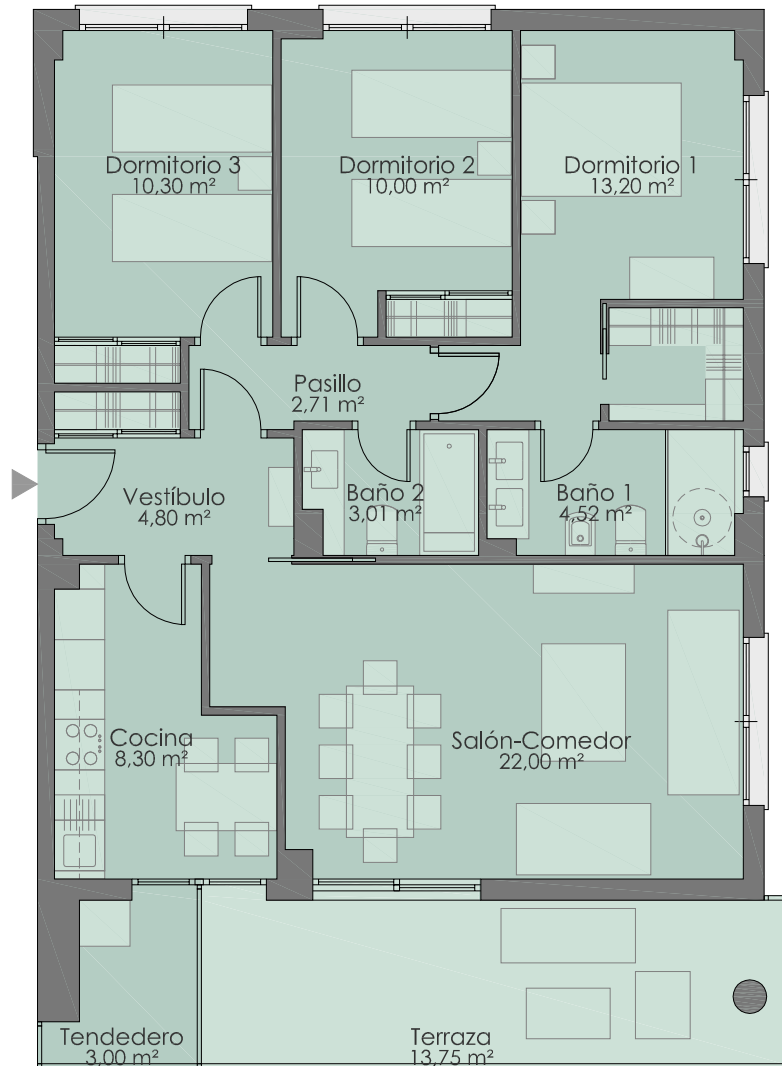

PARQUE GOYA residencial

escala gráfica

superficies TOTALES		m ²
construida		121,82
terrazza		13,75
útil		95,59

comercializa y gestiona

T01

3 habitaciones
vivienda tipo T01 portal 1 - de 2º A a 6º A