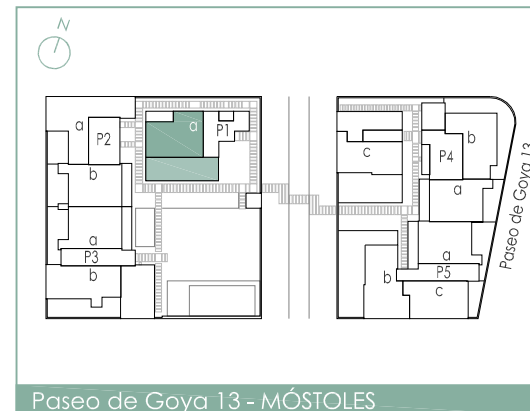

escala gráfica

superficies TOTALES	m <sup>2</sup>
construida	111,55
terrazza - jardín	62,75
útil	87,58

comercializa y gestiona

D01

2 habitaciones  
vivienda tipo D01 portal 1 - bajo A